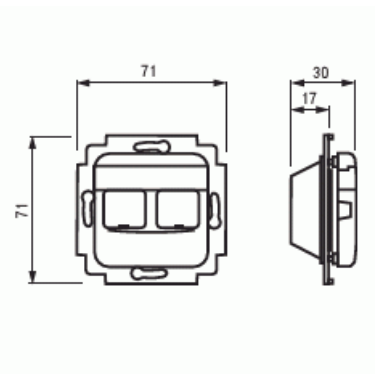

RJ45 Fästram / centrumplatta

RJ45 Fästram / centrumplatta för 2xRJ-45, Keystone Jussi

Typ: FOT5000

E-nr: 5100863

Produkt ID: 2TKA002182G1

GTIN: 6410072040509

Insats och centrumplatta för två Keystone RJ45-kontakter. Kontaktdon ingår inte. RJ45-kontakter CEL30.U6 (3M Volition) passar in i ramen. Passar 85 mm Jussi täckram. Leveransen innehåller två lock för att täcka oanvända kontaktöppningar.

Teknisk specifikation

Packning

Förpackning:	20/200
Enhet:	st

ETIM Data

Sammansättning:	Baselement med centrumplatta
Användning:	Modularjack
Stödring:	Nej
Med dammskydd:	Ja
Med gångjärnslock:	Nej
Med tryck/prägling:	Nej
Monteringsmetod:	Infällt montage

Material:	Plast
Materialkvalitet:	Termoplast
Halogenfri:	Ja
Anti-bakteriell:	Nej
Ytskydd:	Obehandlad
Typ av yta:	Matt
Färg:	Vit
RAL-nummer (liknande):	9010
Transparent:	Nej
Typ av fastsättning:	Montering med skruv
Med dragavlastning:	Nej
Lysterklämma:	Nej
Med belysning:	Nej
Lämplig för skyddsklass (IP):	IP20
Slagtålighet (IK):	IK00
Apparatens bredd:	71 mm
Apparatens höjd:	26 mm
Apparatens djup:	71 mm