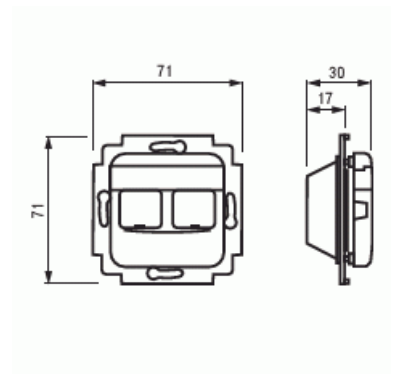

RJ45 Fästram / centrumplatta

RJ45 Fästram / centrumplatta för 2xRJ-45, Keystone Jussi

Typ: FOT5000

E-nr: 5100863

Produkt ID: 2TKA002182G1

GTIN: 6410072040509

Insats och centrumplatta för två Keystone RJ45-kontakter. Kontaktdon ingår inte. RJ45-kontakter CEL30.U6 (3M Volition) passar in i ramen. Passar 85 mm Jussi täckram. Leveransen innehåller två lock för att täcka oanvända kontaktöppningar.

Teknisk specifikation

Klassificering

Lämplig för skyddsklass (IP): IP20

Packning

Förpackning: 20/200

Enhet: st

ETIM Data

Sammansättning: Baselement med centrumplatta