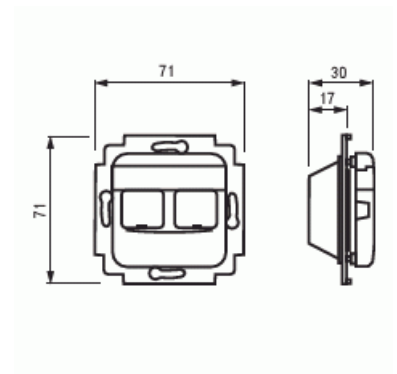

RJ45 Fästram / centrumplatta

RJ45 Fästram / centrumplatta för 2xRJ-45, Keystone Jussi

Typ: FOT5000

E-nr: 5100863

Produkt ID: 2TKA002182G1

GTIN: 6410072040509

Insats och centrumplatta för två Keystone RJ45-kontakter. Kontaktdon ingår inte. RJ45-kontakter CEL30.U6 (3M Volition) passar in i ramen. Passar 85 mm Jussi täckram. Leveransen innehåller två lock för att täcka oanvända kontaktöppningar.

Teknisk specifikation

Klassificering

Lämplig för skyddsklass (IP): IP20

Packning

Förpackning: 20/200

Enhet: st

ETIM Data

Sammansättning: Baselement med centrumplatta

Användning: Modularjack

Stödring: Nej

Med dammskydd: Ja

Med gångjärnslock:	Nej
Med tryck/prägling:	Nej
Monteringsmetod:	Infällt montage
Material:	Plast
Materialkvalitet:	Termoplast
Halogenfri:	Ja
Anti-bakteriell:	Nej
Ytskydd:	Obehandlad
Typ av yta:	Matt
Färg:	Vit
RAL-nummer (liknande):	9010
Transparent:	Nej
Typ av fastsättning:	Montering med skruv
Med dragavlastning:	Nej
Lysterklämma:	Nej
Med belysning:	Nej
Slagtålighet (IK):	IK00
Apparatens bredd:	71 mm
Apparatens höjd:	26 mm
Apparatens djup:	71 mm