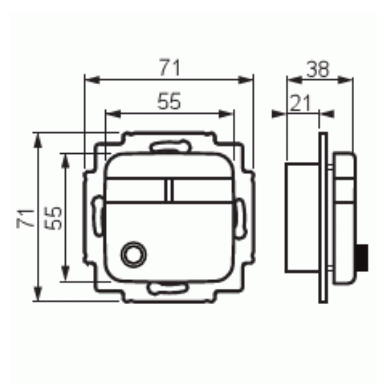

# Signaluttag

Signaluttag för 6,3 mm Jack-anslutning

**Typ:** FOT3103

**E-nr:** 5506020

**Produkt ID:** 2TKA002180G1

**GTIN:** 6410070608633

Signaluttaget är ett vägguttag för 6,3 mm Jack-anslutning (stereo). Den kan användas i signal- och nödanropssystem som uttag till styrknappens anslutningsladd, samt som uttag till hörlurar eller högtalare. Markeringsmöjlighet i namnskylden.

### ETIM Data

Modell/Utförande:	Dragkontakt
Färg:	Vit
RAL-nummer (liknande):	9010
Med transformator:	Nej
Kapslingsklass (IP):	IP20
Apparatens bredd:	71 mm
Apparatens höjd:	71 mm
Apparatens djup:	38 mm