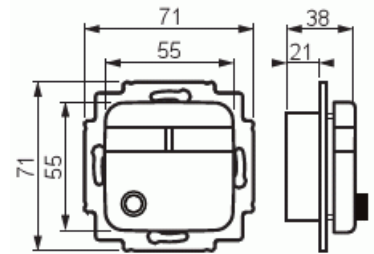

Signaluttag

Signaluttag för 6,3 mm Jack-anlutning

Typ: FOT3103

E-nr: 5506020

Produkt ID: 2TKA002180G1

GTIN: 6410070608633

Signaluttaget är ett vägguttag för 6,3 mm Jack-anlutning (stereo). Den kan användas i signal- och nödanropssystem som uttag till styrknappens anslutningsladd, samt som uttag till hörlurar eller högtalare. Markeringsmöjlighet i namnskylden.

Teknisk specifikation

Packning

Förpackning:	1/10/100/1200
Enhet:	st

ETIM Data

Modell/Utförande:	Dragkontakt
Färg:	Vit
RAL-nummer (liknande):	9010
Spänningstyp:	AC/DC
Med transformator:	Nej
Kapslingsklass (IP):	IP20
Apparatens bredd:	71 mm
Apparatens höjd:	71 mm

Apparatens djup:

38 mm