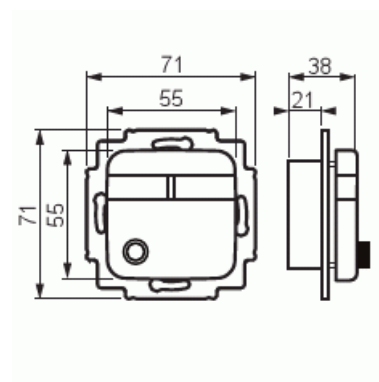

Signaluttag

Signaluttag för 6,3 mm Jack-anslutning

Typ: FOT3103

E-nr: 5506020

Produkt ID: 2TKA002180G1

GTIN: 6410070608633

Signaluttaget är ett vägguttag för 6,3 mm Jack-anslutning (stereo). Den kan användas i signal- och nödanropssystem som uttag till styrknappens anslutningsladd, samt som uttag till hörlurar eller högtalare. Markeringsmöjlighet i namnskylden.

Teknisk specifikation

Packning

Förpackning:	1/10/100/1200
Enhet:	st

ETIM Data

Modell/Utförande:	Dragkontakt
Färg:	Vit
RAL-nummer (liknande):	9010
Med transformator:	Nej
Kapslingsklass (IP):	IP20
Apparatens bredd:	71 mm
Apparatens höjd:	71 mm
Apparatens djup:	38 mm