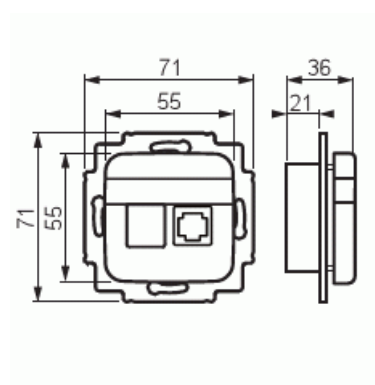

Teknisk specifikation

Elektriska värden

Märkspänning:	24 V
---------------	------

Klassificering

Lämplig för skyddsklass (IP):	IP20
-------------------------------	------

Packning

Förpackning:	1/10/100/1200
Enhet:	st

ETIM Data

Sammansättning:	Övrigt
-----------------	--------

Med ljuskälla:	Nej
Med blinkande ljus:	Nej
Med fixerade symboler/märken:	Nej
Med utbytbar symbol:	Nej
Användning som knapp:	Nej
Monteringsmetod:	Infällt montage
Typ av fastsättning:	Skruvmontering
Material:	Plast
Materialkvalitet:	Termoplast
Halogenfri:	Ja
Ytskydd:	Obehandlad
Typ av yta:	Matt
Färg:	Vit
RAL-nummer (liknande):	9010
Transparent:	Nej
Apparatens bredd:	71 mm
Apparatens höjd:	36 mm
Apparatens djup:	71 mm
Minsta djup på infälld installationsdosa:	21 mm