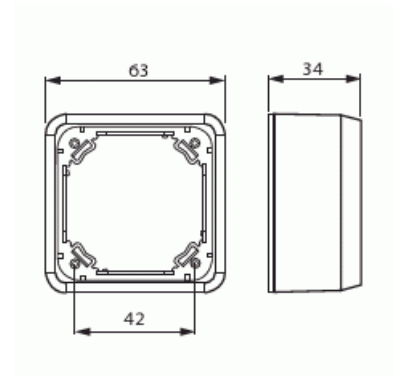

Monteringsram

Monteringsram, Jussi för Signal producter

Product image not available

Typ: FLK1010

E-nr: 1815093

Produkt ID: 2TKA002167G1

GTIN: 6410070055017

Utanpåliggande monteringsram för Signal apparater. Mått: 63 x 63 x 34 mm.

Teknisk specifikation

Packning

Förpackning:	10/100
Enhet:	st

ETIM Data

Sammansättning:	Ram för utanpåliggande montage med lös bottenplatta
Lämplig för kopplingsmoduler i hushållsmiljöer:	Nej
Antal enheter:	1
Monteringsriktning:	Horisontell och vertikal
Form:	Rund
Material:	Plast
Materialkvalitet:	Termoplast
Halogenfri:	Ja
Ytskydd:	Obehandlad
Färg:	Vit

RAL-nummer (liknande):	9010
Transparent:	Nej
Skyddsram ingår:	Nej
Med kanalinföring:	Nej
Med kabelingång:	Nej
Med förskruvningsinföring:	Nej
Stöttålig:	Nej
Kapslingsklass (IP):	IP21
Bredd:	63 mm
Höjd:	35 mm
Djup:	63 mm