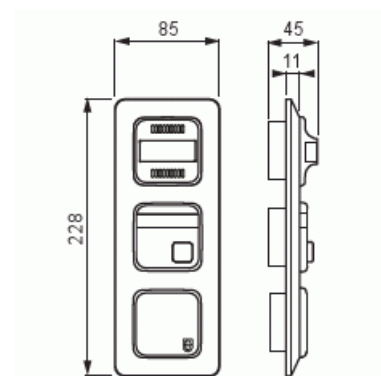

Läckagelarm

Läckagelarm, komplett

Typ: FJW2100

E-nr: 5506091

Produkt ID: 2TKA002163G1

GTIN: 6410070607162

Innehållande: 1 st läckagelarm FEH2100 (63 037 70), 1 st larmsignal FIM1200 (55 060 52), 1 st transformator FLM1000 (55 060 80), 1 st tape-givare FLA2100.02 (63 037 75) samt 1 st 3-facks Jussi täckram (18 151 53).

Teknisk specifikation

Packning

Förpackning:	1/10
Enhet:	st

ETIM Data

Typ av meddelande:	Vatten
Monteringsmetod:	Utanpåliggande
Indikering:	Optisk/akustisk
Driftspänning:	24 V
Färg:	Vit
Höjd:	228 mm
Bredd:	85 mm
Djup:	45 mm