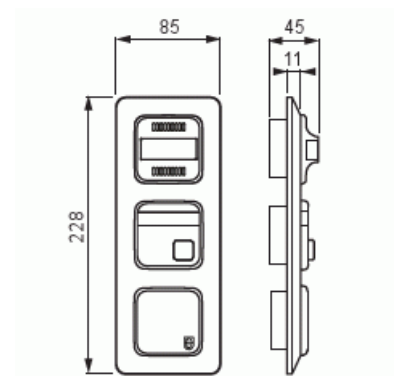

Läckagelarm

Läckagelarm, komplett

Typ: FJW2100

E-nr: 5506091

Produkt ID: 2TKA002163G1

GTIN: 6410070607162

Innehållande: 1 st läckagelarm FEH2100 (63 037 70), 1 st larmsignal FIM1200 (55 060 52), 1 st transformator FLM1000 (55 060 80), 1 st tape-givare FLA2100.02 (63 037 75) samt 1 st 3-facks Jussi täckram (18 151 53).

Teknisk specifikation

Packning

Förpackning:	1/10
Enhet:	st

ETIM Data

Typ av meddelande:	Vatten
Monteringsmetod:	Utanpåliggande
Indikering:	Optisk/akustisk
Driftspänning:	24 V
Färg:	Vit
Höjd:	228 mm
Bredd:	85 mm
Djup:	45 mm