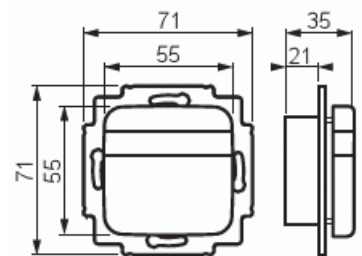

Mellanrelä

Mellanrelä med två potensialfria kontakter 1 slutande /1 brytande Jussi

Typ: FIR2000

E-nr: 5506068

Produkt ID: 2TKA002155G1

GTIN: 6410070606158

Med hjälp av ett mellanrelä och bordapparatens tilläggsknappar kan man ansluta sig till ett sekreterar- eller alarmsystem. Driftspänning 15 - 28 V ac.

Teknisk specifikation

Elektriska värden

Märkspänning:	24 V
---------------	------

Klassificering

Lämplig för skyddsklass (IP):	IP20
-------------------------------	------

Packning

Förpackning:	1/10/100/1200
--------------	---------------

Enhet:	st
--------	----

ETIM Data

Sammansättning:	Övrigt
-----------------	--------

Med ljuskälla:	Nej
----------------	-----

Med blinkande ljus:	Nej
Med fixerade symboler/märken:	Nej
Med utbytbar symbol:	Nej
Användning som knapp:	Nej
Monteringsmetod:	Infällt montage
Typ av fastsättning:	Skruvmontering
Material:	Plast
Materialkvalitet:	Termoplast
Halogenfri:	Ja
Ytskydd:	Obehandlad
Typ av yta:	Matt
Färg:	Vit
RAL-nummer (liknande):	9010
Transparent:	Nej
Apparatens bredd:	71 mm
Apparatens höjd:	35 mm
Apparatens djup:	71 mm
Minsta djup på infälld installationsdosa:	21 mm