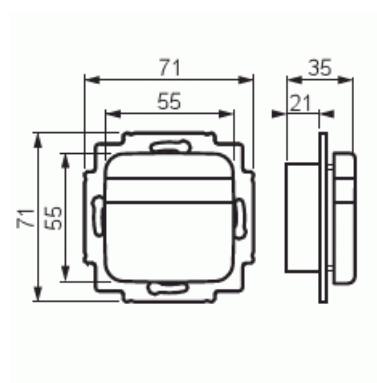

# Mellanrelä

Mellanrelä med två potensialfria kontakter 1 slutande /1 brytande Jussi

**Typ:** FIR2000

**E-nr:** 5506068

**Produkt ID:** 2TKA002155G1

**GTIN:** 6410070606158

Med hjälp av ett mellanrelä och bordapparaters tilläggsknappar kan man ansluta sig till ett sekreterar- eller alarmsystem. Driftspänning 15 - 28 V ac.