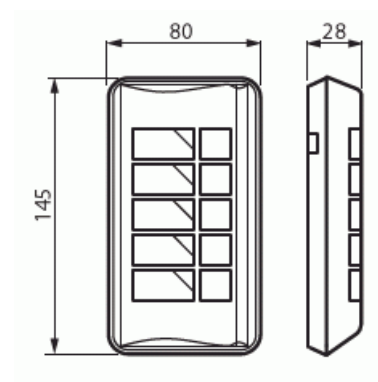

Bordsapparat

Bordsapparat för kontorsignalsystem

Typ: FIP2000

E-nr: 5506062

Produkt ID: 2TKA002145G1

GTIN: 6410070606103

Med bordsapparaten kan man styra dörrapparatens FIO2000 signallampor. Dessutom finns styrknapp och brytare för fri tillämpning, vilka med ett adapterrelä kan anslutas till exempelvis ett sekreterar- eller nödanropsystem. Apparaten är försedd med en 2 meter lång lös anslutningsledning. Lämpar sig inte för övriga system på marknaden. Driftspänning 15 - 28 V ac.

ETIM Data

Sammansättning: Komplettnhet

Med ljuskälla:	Ja
Ljuskälla:	LED ej utbytbar
Med blinkande ljus:	Nej
Med fixerade symboler/märken:	Nej
Med utbytbar symbol:	Nej
Användning som knapp:	Normalt öppen kontakt med återkopplingskontakter
Monteringsmetod:	Inbyggnadsinstallation
Material:	Plast
Materialkvalitet:	Termoplast
Halogenfri:	Ja
Ytskydd:	Obehandlad
Typ av yta:	Matt
Färg:	Vit
RAL-nummer (liknande):	9010
Transparent:	Nej
Apparatens bredd:	80 mm
Apparatens höjd:	28 mm
Apparatens djup:	145 mm