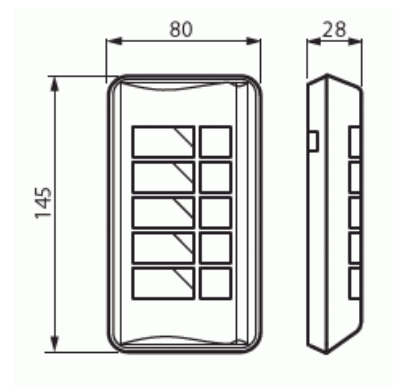

Bordsapparat

Bordsapparat för kontorsignalsystem

Typ: FIP2000

E-nr: 5506062

Produkt ID: 2TKA002145G1

GTIN: 6410070606103

Med bordsapparaten kan man styra dörrapparatens FIO2000 signallampor. Dessutom finns styrknapp och brytare för fri tillämpning, vilka med ett adapterrelä kan anslutas till exempelvis ett sekreterar- eller nödanropsystem. Apparaten är försedd med en 2 meter lång lös anslutningsledning. Lämpar sig inte för övriga system på marknaden. Driftspänning 15 - 28 V ac.

ETIM Data

Sammansättning: Komplette enhet

Med ljuskälla:	Ja
Ljuskälla:	LED ej utbytbar
Med blinkande ljus:	Nej
Med fixerade symboler/märken:	Nej
Med utbytbar symbol:	Nej
Användning som knapp:	Normalt öppen kontakt med återkopplingskontakter
Monteringsmetod:	Inbyggnadsinstallation
Material:	Plast
Materialkvalitet:	Termoplast
Halogenfri:	Ja
Ytskydd:	Obehandlad
Typ av yta:	Matt
Färg:	Vit
RAL-nummer (liknande):	9010
Transparent:	Nej
Apparatens bredd:	80 mm
Apparatens höjd:	28 mm
Apparatens djup:	145 mm