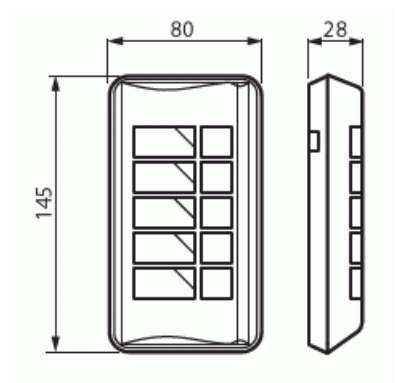

Bordsapparat

Bordsapparat för kontorsignalsystem

Typ: FIP2000

E-nr: 5506062

Produkt ID: 2TKA002145G1

GTIN: 6410070606103

Med bordsapparaten kan man styra dörrapparatens FIO2000 signallampor. Dessutom finns styrknapp och brytare för fri tillämpning, vilka med ett adapterrelä kan anslutas till exempelvis ett sekreterar- eller nödanropsystem. Apparaten är försedd med en 2 meter lång lös anslutningsledning. Lämpar sig inte för övriga system på marknaden. Driftspänning 15 - 28 V ac.

Teknisk specifikation

Packning

Förpackning:	1/10
Enhet:	st

ETIM Data

Sammansättning:	Komplett enhet
Med ljuskälla:	Ja
Ljuskälla:	LED ej utbytbar
Med blinkande ljus:	Nej
Med fixerade symboler/märken:	Nej
Med utbytbar symbol:	Nej
Användning som knapp:	Normalt öppen kontakt med återkopplingskontakter
Monteringsmetod:	Inbyggnadsinstallation