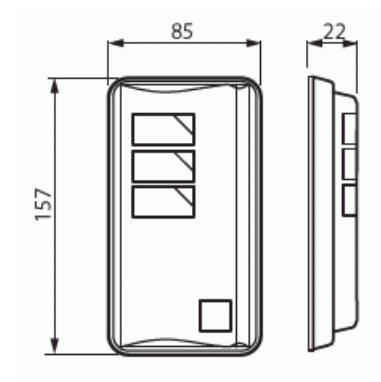

# Dörrapparat

Dörrapparat för kontorsignalsystem

**Typ:** FIO2000

**E-nr:** 5506060

**Produkt ID:** 2TKA002139G1

**GTIN:** 6410070606127

Dörrapparat för både utanpåliggande och infällt montage. Vid infällt montage monteras apparaten på en antingen 1- eller 2-delad apparatdosa. Dörrapparatens anslutningar passar inte ihop med övriga system på marknaden. Driftspänning / elförbrukning: 15 - 28 V ac / 75 mA (max).