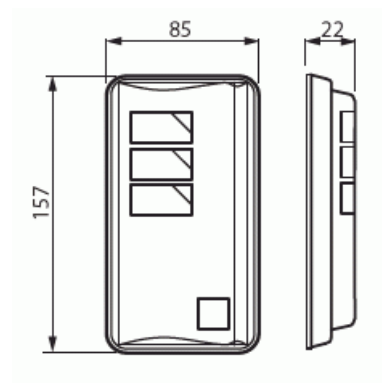

# Dörrapparat

Dörrapparat för kontorsignalsystem

**Typ:** FIO2000

**E-nr:** 5506060

**Produkt ID:** 2TKA002139G1

**GTIN:** 6410070606127

Dörrapparat för både utanpåliggande och infällt montage. Vid infällt montage monteras apparaten på en antingen 1- eller 2-delad apparatdosa. Dörrapparatens anslutningar passar inte ihop med övriga system på marknaden. Driftspänning / elförbrukning: 15 - 28 V ac / 75 mA (max).