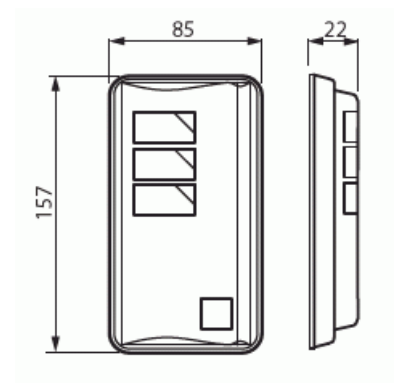

Dörrapparat

Dörrapparat för kontorsignalsystem

Typ: FIO2000

E-nr: 5506060

Produkt ID: 2TKA002139G1

GTIN: 6410070606127

Dörrapparat för både utanpåliggande och infällt montage. Vid infällt montage monteras apparaten på en antingen 1- eller 2-delad apparatdosa. Dörrapparatens anslutningar passar inte ihop med övriga system på marknaden. Driftspänning / elförbrukning: 15 - 28 V ac / 75 mA (max).

Teknisk specifikation

Packning

Förpackning:	1/10
Enhet:	st

ETIM Data

Sammansättning:	Komplett enhet
Med ljuskälla:	Ja
Ljuskälla:	LED ej utbytbar
Med blinkande ljus:	Nej
Med fixerade symboler/märken:	Nej
Med utbytbar symbol:	Nej
Monteringsmetod:	Utanpåliggande montage
Material:	Plast