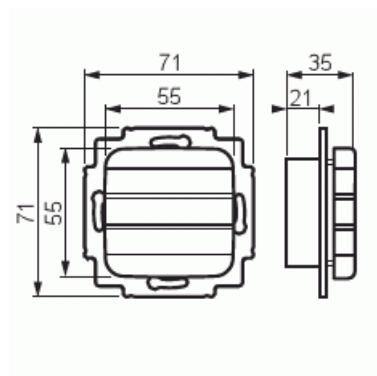

Larmtablå

Larmtablå, 6-punkts

Typ: FIM1300

E-nr: 5506055

Produkt ID: 2TKA002136G1

GTIN: 6410070607537

Larmtablåen är avsedd att användas som signaltavla (i system för signalering, anrop, alarm o.d.). Med produkten kan man bygga en mottagningstavla för alarm. Signaltavlan kan användas som en 6-punktstavla. Goda markeringsmöjligheter, textremsa under lins. Som signalljus röda LED. Tavlan ger också summainformation över alarm. Driftspänning 12 - 24 V ac/dc.

Teknisk specifikation

Packning

Förpackning:	1/10/100/1200
Enhet:	st

ETIM Data

Modell/Utförande:	Signaleringssats
Färg:	Vit
RAL-nummer (liknande):	9010
Spänningstyp:	AC/DC
Med transformator:	Nej
Kapslingsklass (IP):	IP20
Apparatens bredd:	71 mm
Apparatens höjd:	71 mm

Apparatens djup:

35 mm