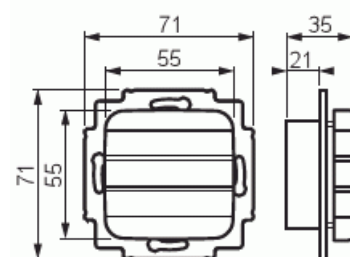

Larmtablå

Larmtablå, 6-punkts

Typ: FIM1300

E-nr: 5506055

Produkt ID: 2TKA002136G1

GTIN: 6410070607537

Larmtablåen är avsedd att användas som signaltavla (i system för signalering, anrop, alarm o.d.). Med produkten kan man bygga en mottagningstavla för alarm. Signaltavlan kan användas som en 6-punktstavla. Goda markeringsmöjligheter, textremsa under lins. Som signalljus röda LED. Tavlan ger också summainformation över alarm. Driftspänning 12 - 24 V ac/dc.

Teknisk specifikation

Packning

Förpackning:	1/10/100/1200
Enhet:	st

ETIM Data

Modell/Utförande:	Signaleringssats
Färg:	Vit
RAL-nummer (liknande):	9010
Med transformator:	Nej
Kapslingsklass (IP):	IP20
Apparatens bredd:	71 mm
Apparatens höjd:	71 mm
Apparatens djup:	35 mm