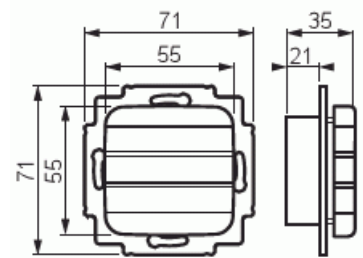

## Larmtablå, 6-punkts

Typ: FIM1300

E-nr: 5506055

Produkt ID: 2TKA002136G1

GTIN: 6410070607537

Larmtablåen är avsedd att användas som signaltavla (i system för signalering, anrop, alarm o.d.). Med produkten kan man bygga en mottagningstavla för alarm. Signaltavlan kan användas som en 6-punktstavla. Goda markeringsmöjligheter, textremsa under lins. Som signalljus röda LED. Tavlan ger också summainformation över alarm. Driftspänning 12 - 24 V ac/dc.