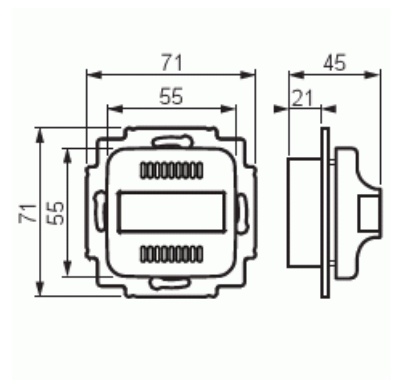

Signallampa

Signallampa med summer, röd

Typ: FIM1200

E-nr: 5506052

Produkt ID: 2TKA002131G1

GTIN: 6410070607520

Apparaten är försett med blinkande rött signalljus (LED) och signalljud med avbrott. Driftspänning / elförbrukning: 9,5 - 28 V ac / 60 mA eller 9,5 - 35 V dc / 30 mA. Ljudvolym / frekvens: 78 dB / 2,3 kHz.

Ljudvolymen angiven enligt mätning på 30 cm avstånd. Ljudlarmet kan kopplas bort, varvid apparaten fungerar som blinkande signallampa.

Teknisk specifikation

Packning

Förpackning:	1/10/100/1200
Enhet:	st

ETIM Data

Modell/Utförande:	Rumsljus/summer
Färg:	Vit
RAL-nummer (liknande):	9010
Spänningstyp:	AC/DC
Med transformator:	Nej
Kapslingsklass (IP):	IP20
Apparatens bredd:	71 mm
Apparatens höjd:	71 mm

Apparatens djup:

45 mm