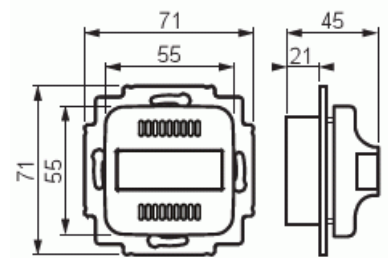

Signallampa

Signallampa med summer, röd

Typ: FIM1200

E-nr: 5506052

Produkt ID: 2TKA002131G1

GTIN: 6410070607520

Apparaten är försett med blinkande rött signalljus (LED) och signalljud med avbrott. Driftspänning / elförbrukning: 9,5 - 28 V ac / 60 mA eller 9,5 - 35 V dc / 30 mA. Ljudvolym / frekvens: 78 dB / 2,3 kHz. Ljudvolymen angiven enligt mätning på 30 cm avstånd. Ljudlarmet kan kopplas bort, varvid apparaten fungerar som blinkande signallampa.

Teknisk specifikation

Packning

Förpackning:	1/10/100/1200
Enhet:	st

ETIM Data

Modell/Utförande:	Rumsljus/summer
Färg:	Vit
RAL-nummer (liknande):	9010
Med transformator:	Nej
Kapslingsklass (IP):	IP20
Apparatens bredd:	71 mm
Apparatens höjd:	71 mm
Apparatens djup:	45 mm