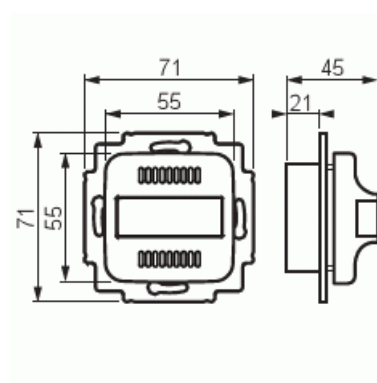

Signallampa

Signallampa med summer, röd

Typ: FIM1200

E-nr: 5506052

Produkt ID: 2TKA002131G1

GTIN: 6410070607520

Apparaten är försett med blinkande rött signalljus (LED) och signalljud med avbrott. Driftspänning / elförbrukning: 9,5 - 28 V ac / 60 mA eller 9,5 - 35 V dc / 30 mA. Ljudvolym / frekvens: 78 dB / 2,3 kHz.

Ljudvolymen angiven enligt mätning på 30 cm avstånd. Ljudlarmet kan kopplas bort, varvid apparaten fungerar som blinkande signallampa.

Teknisk specifikation

Packning

Förpackning:	1/10/100/1200
Enhet:	st

ETIM Data

Modell/Utförande:	Rumsljus/summer
Färg:	Vit
RAL-nummer (liknande):	9010
Med transformator:	Nej
Kapslingsklass (IP):	IP20
Apparatens bredd:	71 mm
Apparatens höjd:	71 mm
Apparatens djup:	45 mm