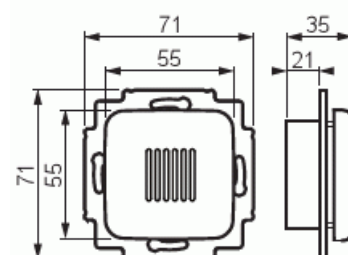

Summer

Typ: FIM1100

E-nr: 5506054

Produkt ID: 2TKA002128G1

GTIN: 6410070607612

Summern är försedd med volymreglering och kan fås med två olika ljudfrekvenser. Summerns driftspänning / elförbrukning: 9,5 - 28 V ac / 20 mA eller 9,5 - 35 V dc / 10 mA. Ljudvolym / frekvens: 70 dB / 250 Hz eller 70 dB / 750 Hz. Ljudvolymen angiven enligt mätning på 30 cm avstånd. Obs! Full ljudstyrka uppnås när driftspänningen är minst 15 V ac eller 18 V dc.

Teknisk specifikation

Packning

Förpackning:	1/10/100/1200
Enhet:	st

ETIM Data

Modell/Utförande:	Summer
Färg:	Vit
RAL-nummer (liknande):	9010
Med transformator:	Nej
Kapslingsklass (IP):	IP20
Apparatens bredd:	71 mm
Apparatens höjd:	71 mm
Apparatens djup:	35 mm