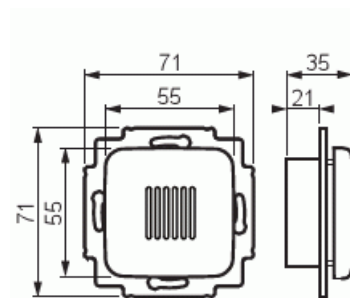

Summer

Typ: FIM1100

E-nr: 5506054

Produkt ID: 2TKA002128G1

GTIN: 6410070607612

Summern är försedd med volymreglering och kan fås med två olika ljudfrekvenser. Summerns driftspänning / elförbrukning: 9,5 - 28 V ac / 20 mA eller 9,5 - 35 V dc / 10 mA. Ljudvolym / frekvens: 70 dB / 250 Hz eller 70 dB / 750 Hz. Ljudvolymen angiven enligt mätning på 30 cm avstånd. Obs! Full ljudstyrka uppnås när driftspänningen är minst 15 V ac eller 18 V dc.

Teknisk specifikation

Packning

Förpackning:	1/10/100/1200
Enhet:	st

ETIM Data

Modell/Utförande:	Summer
Färg:	Vit
RAL-nummer (liknande):	9010
Med transformator:	Nej
Kapslingsklass (IP):	IP20
Apparatens bredd:	71 mm
Apparatens höjd:	71 mm
Apparatens djup:	35 mm