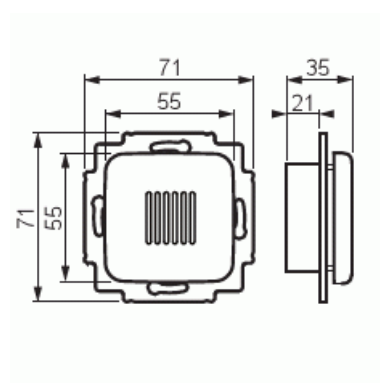

Summer

Typ: FIM1100

E-nr: 5506054

Produkt ID: 2TKA002128G1

GTIN: 6410070607612

Summern är försedd med volymreglering och kan fås med två olika ljudfrekvenser. Summerns driftspänning / elförbrukning: 9,5 - 28 V ac / 20 mA eller 9,5 - 35 V dc / 10 mA. Ljudvolym / frekvens: 70 dB / 250 Hz eller 70 dB / 750 Hz. Ljudvolymen angiven enligt mätning på 30 cm avstånd. Obs! Full ljudstyrka uppnås när driftspänningen är minst 15 V ac eller 18 V dc.

Teknisk specifikation

Packning

Förpackning:	1/10/100/1200
Enhet:	st

ETIM Data

Modell/Utförande:	Summer
Färg:	Vit
RAL-nummer (liknande):	9010
Spänningstyp:	AC/DC
Med transformator:	Nej
Kapslingsklass (IP):	IP20
Apparatens bredd:	71 mm
Apparatens höjd:	71 mm

Apparatens djup:

35 mm