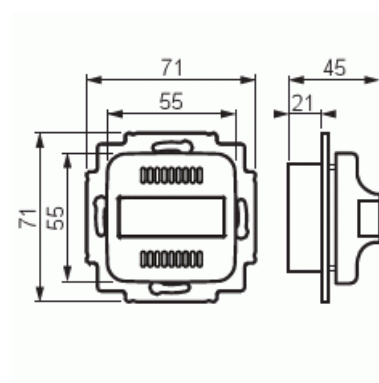

Signallampa

Signallampa, vit

Typ: FIM1030

E-nr: 5506049

Produkt ID: 2TKA002127G1

GTIN: 6418677332005

Signallampan (LED) är försedd med opal lins. Signallampans driftspänning / elförbrukning: 9,5 - 28 V ac / 60 mA eller 9,5 -35 V dc / 30 mA.

Teknisk specifikation

Packning

Förpackning:	1/10/100/1200
Enhet:	st

ETIM Data

Modell/Utförande:	Rumsljus
Färg:	Vit
RAL-nummer (liknande):	9010
Med transformator:	Nej
Kapslingsklass (IP):	IP20
Apparatens bredd:	71 mm
Apparatens höjd:	71 mm
Apparatens djup:	45 mm