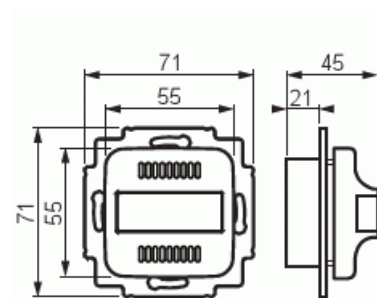

Signallampa

Signallampa, vit

Typ: FIM1030

E-nr: 5506049

Produkt ID: 2TKA002127G1

GTIN: 6418677332005

Signallampan (LED) är försedd med opal lins. Signallampans driftspänning / elförbrukning: 9,5 - 28 V ac / 60 mA eller 9,5 - 35 V dc / 30 mA.

Teknisk specifikation

Packning

Förpackning:	1/10/100/1200
Enhet:	st

ETIM Data

Modell/Utförande:	Rumsljus
Färg:	Vit
RAL-nummer (liknande):	9010
Spänningstyp:	AC/DC
Med transformator:	Nej
Kapslingsklass (IP):	IP20
Apparatens bredd:	71 mm
Apparatens höjd:	71 mm

Apparatens djup:

45 mm