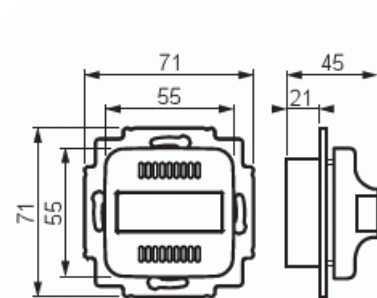

# Signallampa

Signallampa, vit

**Typ:** FIM1030

**E-nr:** 5506049

**Produkt ID:** 2TKA002127G1

**GTIN:** 6418677332005

Signallampan (LED) är försedd med opal lins. Signallampans driftspänning / elförbrukning: 9,5 - 28 V ac / 60 mA eller 9,5 - 35 V dc / 30 mA.

### ETIM Data

Modell/Utförande:	Rumsljus
Färg:	Vit
RAL-nummer (liknande):	9010
Med transformator:	Nej
Kapslingsklass (IP):	IP20
Apparatens bredd:	71 mm
Apparatens höjd:	71 mm
Apparatens djup:	45 mm