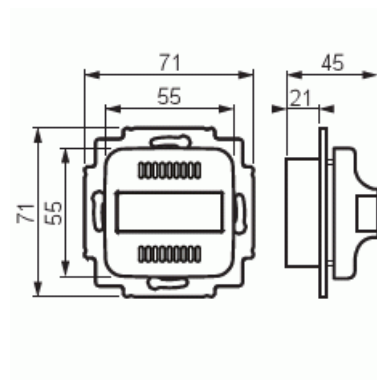

## Signallampa grön

Typ: FIM1020

E-nr: 5506056

Produkt ID: 2TKA002125G1

GTIN: 6418677330131

Signallampan (LED) är försedd med grön lins. Signallampans driftspänning / elförbrukning: 9,5 - 28 V ac / 60 mA eller 9,5 -35 V dc / 30 mA.