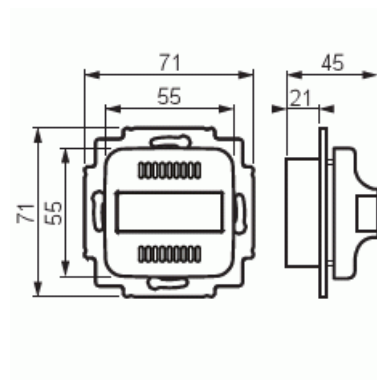

Signallampa

Signallampa grön

Typ: FIM1020

E-nr: 5506056

Produkt ID: 2TKA002125G1

GTIN: 6418677330131

Signallampan (LED) är försedd med grön lins. Signallampans driftspänning / elförbrukning: 9,5 - 28 V ac / 60 mA eller 9,5 -35 V dc / 30 mA.

Teknisk specifikation

Packning

Förpackning:	1/10/100/1200
Enhet:	st

ETIM Data

Modell/Utförande:	Rumsljus
Färg:	Vit
RAL-nummer (liknande):	9010
Spänningstyp:	AC/DC
Med transformator:	Nej
Kapslingsklass (IP):	IP20
Apparatens bredd:	71 mm
Apparatens höjd:	71 mm

Apparatens djup:

45 mm