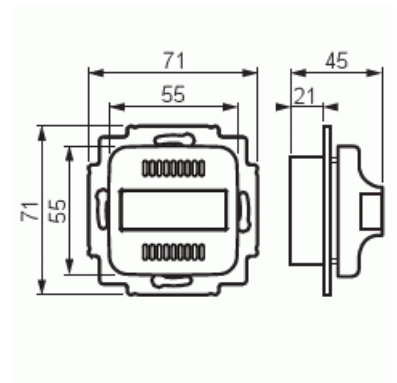

## Signallampa grön

Typ: FIM1020

E-nr: 5506056

Produkt ID: 2TKA002125G1

GTIN: 6418677330131

Signallampan (LED) är försedd med grön lins. Signallampans driftspänning / elförbrukning: 9,5 - 28 V ac / 60 mA eller 9,5 -35 V dc / 30 mA.