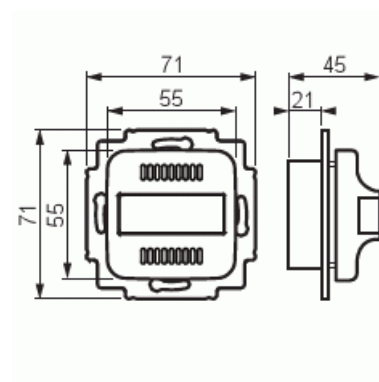

# Signallampa

Signallampa, gul

Typ: FIM1010

E-nr: 5506053

Produkt ID: 2TKA002123G1

GTIN: 6410070607605

Signallampan (LED) är försedd med gul lins. Signallampans driftspänning / elförbrukning: 9,5 - 28 V ac / 60 mA eller 9,5 -35 V dc / 30 mA.

### ETIM Data

Modell/Utförande:	Rumsljus
Färg:	Vit
RAL-nummer (liknande):	9010
Med transformator:	Nej
Kapslingsklass (IP):	IP20
Apparatens bredd:	71 mm
Apparatens höjd:	71 mm
Apparatens djup:	45 mm