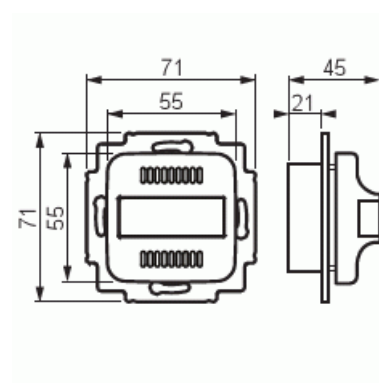

Signallampa

Signallampa, gul

Typ: FIM1010

E-nr: 5506053

Produkt ID: 2TKA002123G1

GTIN: 6410070607605

Signallampan (LED) är försedd med gul lins. Signallampans driftspänning / elförbrukning: 9,5 - 28 V ac / 60 mA eller 9,5 -35 V dc / 30 mA.

Teknisk specifikation

Packning

Förpackning:	1/10/100/1200
Enhet:	st

ETIM Data

Modell/Utförande:	Rumsljus
Färg:	Vit
RAL-nummer (liknande):	9010
Spänningstyp:	AC/DC
Med transformator:	Nej
Kapslingsklass (IP):	IP20
Apparatens bredd:	71 mm
Apparatens höjd:	71 mm

Apparatens djup:

45 mm