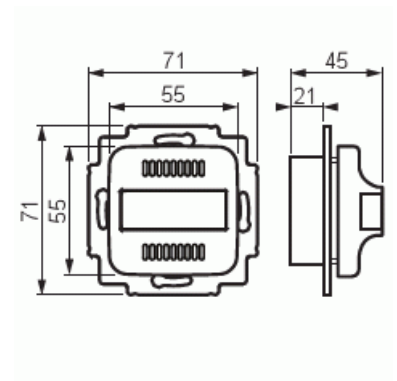

# Signallampa

Signallampa, gul

Typ: FIM1010

E-nr: 5506053

Produkt ID: 2TKA002123G1

GTIN: 6410070607605

Signallampan (LED) är försedd med gul lins. Signallampans driftspänning / elförbrukning: 9,5 - 28 V ac / 60 mA eller 9,5 -35 V dc / 30 mA.

### ETIM Data

Modell/Utförande:	Rumsljus
Färg:	Vit
RAL-nummer (liknande):	9010
Med transformator:	Nej
Kapslingsklass (IP):	IP20
Apparatens bredd:	71 mm
Apparatens höjd:	71 mm
Apparatens djup:	45 mm