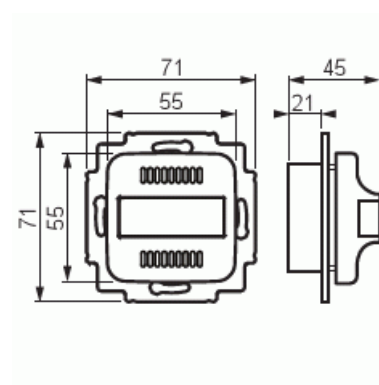

Signallampa

Signallampa, röd

Typ: FIM1000

E-nr: 5506050

Produkt ID: 2TKA002120G1

GTIN: 6410070607513

Signallampan (LED) är försedd med röd lins. Signallampans driftspänning / elförbrukning: 9,5 - 28 V ac / 60 mA eller 9,5 - 35 V dc / 30 mA.

Teknisk specifikation

Packning

Förpackning:	1/10/100/1200
Enhet:	st

ETIM Data

Modell/Utförande:	Rumsljus
Färg:	Vit
RAL-nummer (liknande):	9010
Med transformator:	Nej
Kapslingsklass (IP):	IP20
Apparatens bredd:	71 mm
Apparatens höjd:	71 mm
Apparatens djup:	45 mm