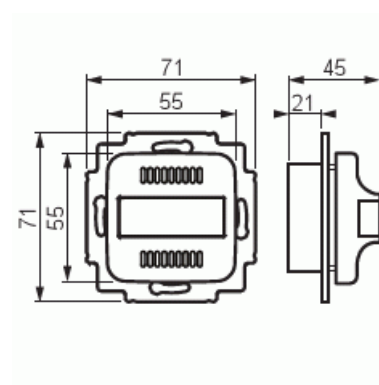

Signallampa

Signallampa, röd

Typ: FIM1000

E-nr: 5506050

Produkt ID: 2TKA002120G1

GTIN: 6410070607513

Signallampan (LED) är försedd med röd lins. Signallampans driftspänning / elförbrukning: 9,5 - 28 V ac / 60 mA eller 9,5 - 35 V dc / 30 mA.

Teknisk specifikation

Packning

Förpackning:	1/10/100/1200
Enhet:	st

ETIM Data

Modell/Utförande:	Rumsljus
Färg:	Vit
RAL-nummer (liknande):	9010
Spänningstyp:	AC/DC
Med transformator:	Nej
Kapslingsklass (IP):	IP20
Apparatens bredd:	71 mm
Apparatens höjd:	71 mm

Apparatens djup:

45 mm
