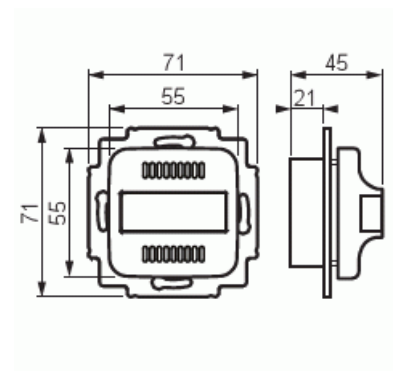

Huvudapparat

Huvudapparat med larmdon, 1 slinga

Typ: FEH2001

E-nr: 5506058

Produkt ID: 2TKA002112G1

GTIN: 6410070607179

Larmsignal kan ske med brytare eller slutande potentialfria kontakter.

Slingan kan ges minne / icke minne.

Potentialfri växelkontakt.

I alarmsituation blinkar signallampan och summern ger signal.

Kvitterad ljuder summern inte och signallampan lyser kontinuerligt, om alarmkontakten ännu är i alarmläge. Driftspänning 15 - 28 V ac eller 18 - 35 V dc.

Elförbrukning 110 mA ac / 60mA dc. Ljudvolym / frekvens: 78 dB / 2,3 KHz / 30 cm.

Teknisk specifikation

Packning

Förpackning:	1/10/100/1200
Enhet:	st

ETIM Data

Modell/Utförande:	Regleringskombination
Färg:	Vit
RAL-nummer (liknande):	9010
Med transformator:	Nej
Kapslingsklass (IP):	IP20