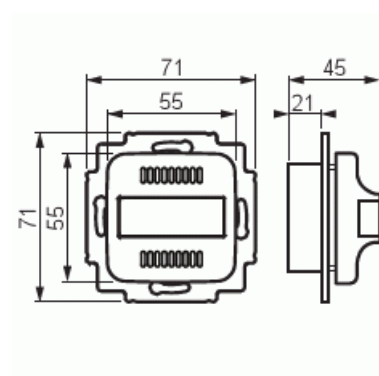

Huvudapparat

Huvudapparat med larmdon, 1 slinga

Typ: FEH2001

E-nr: 5506058

Produkt ID: 2TKA002112G1

GTIN: 6410070607179

Larmsignal kan ske med brytare eller slutande potentialfria kontakter.

Slingan kan ges minne / icke minne.

Potentialfri växelkontakt.

I alarmsituation blinkar signallampan och summern ger signal.

Kvitterad ljuder summern inte och signallampan lyser kontinuerligt, om alarmkontakten ännu är i alarmläge. Driftspänning 15 - 28 V ac eller 18 - 35 V dc.

Elförbrukning 110 mA ac / 60mA dc. Ljudvolym / frekvens: 78 dB / 2,3 KHz / 30 cm.

Teknisk specifikation

Packning

Förpackning:	1/10/100/1200
Enhet:	st

ETIM Data

Modell/Utförande:	Regleringskombination
Färg:	Vit
RAL-nummer (liknande):	9010
Med transformator:	Nej
Kapslingsklass (IP):	IP20