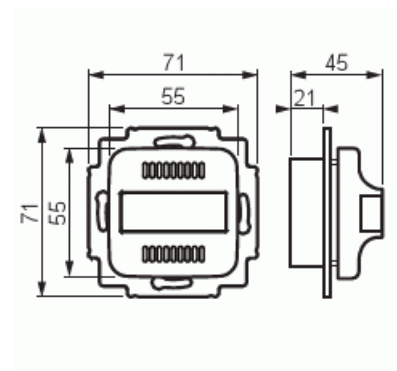

Huvudapparat

Huvudapparat med larmdon, 1 slinga

Typ: FEH2001

E-nr: 5506058

Produkt ID: 2TKA002112G1

GTIN: 6410070607179

Larmsignal kan ske med brytare eller slutande potentialfria kontakter.

Slingan kan ges minne / icke minne.

Potentialfri växelkontakt.

I alarmsituation blinkar signallampan och summern ger signal.

Kvitterad ljuder summern inte och signallampan lyser kontinuerligt, om alarmkontakten ännu är i alarmläge. Driftspänning 15 - 28 V ac eller 18 - 35 V dc.

Elförbrukning 110 mA ac / 60mA dc. Ljudvolym / frekvens: 78 dB / 2,3 KHz / 30 cm.

Teknisk specifikation

Packning

Förpackning:	1/10/100/1200
Enhet:	st

ETIM Data

Modell/Utförande:	Regleringskombination
Färg:	Vit
RAL-nummer (liknande):	9010
Spänningstyp:	AC/DC
Med transformator:	Nej
Kapslingsklass (IP):	IP20