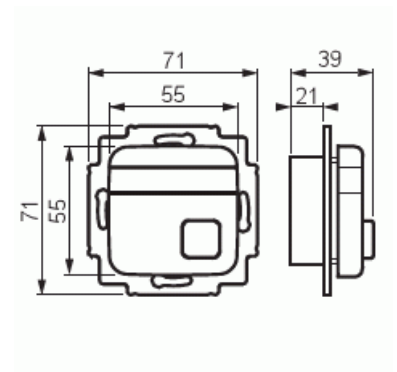

Huvudapparat

Huvudapparat, 1 slinga

Typ: FEH1001

E-nr: 5506040

Produkt ID: 2TKA002107G1

GTIN: 6410070607117

Huvudapparat med 1 slinga. Larmsignal kan ske med brytare eller slutande potentialfria kontakter. Slingan kan ges ingångsfördröjning 150 ms eller 2,5 s, samt minne / icke minne. Slingan har kortslutnings- / avbrottsövervakning. Potentialfri växelkontakt. Markeringsmöjlighet i knappen och namnskylten, grön och röd etikett medföljer.

Driftspänning 15 - 28 V ac / 18 - 35 V dc. Elförbrukning 70 mA ac / 40 mA dc.

Teknisk specifikation

Packning

Förpackning:	1/10/100/1200
Enhet:	st

ETIM Data

Modell/Utförande:	Regleringskombination
Färg:	Vit
RAL-nummer (liknande):	9010
Med transformator:	Nej
Kapslingsklass (IP):	IP20
Apparatens bredd:	71 mm
Apparatens höjd:	71 mm

Apparatens djup:

39 mm