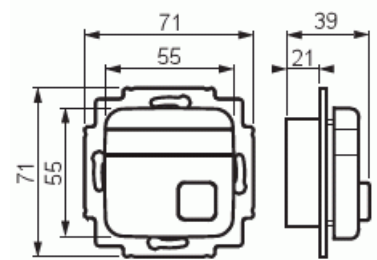

Huvudapparat

Huvudapparat, 1 slinga

Typ: FEH1001

E-nr: 5506040

Produkt ID: 2TKA002107G1

GTIN: 6410070607117

Huvudapparat med 1 slinga. Larmsignal kan ske med brytare eller slutande potentialfria kontakter. Slingan kan ges ingångsfördröjning 150 ms eller 2,5 s, samt minne / icke minne. Slingan har kortslutnings- / avbrottsövervakning. Potentialfri växelkontakt. Markeringsmöjlighet i knappen och namnskylden, grön och röd etikett medföljer. Driftspänning 15 - 28 V ac / 18 - 35 V dc. Elförbrukning 70 mA ac / 40 mA dc.

Teknisk specifikation

Packning

Förpackning:	1/10/100/1200
Enhet:	st

ETIM Data

Modell/Utförande:	Regleringskombination
Färg:	Vit
RAL-nummer (liknande):	9010
Spänningstyp:	AC/DC
Med transformator:	Nej
Kapslingsklass (IP):	IP20
Apparatens bredd:	71 mm

Produktblad

Huvudapparat, 1 slinga

Apparatens höjd: 71 mm

Apparatens djup: 39 mm
