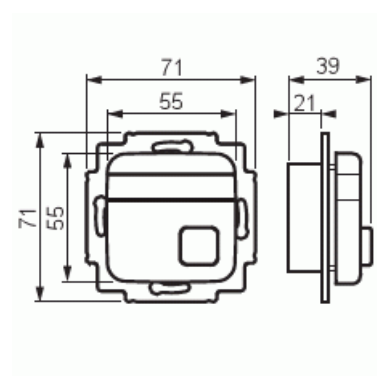

# Huvudapparat

Huvudapparat, 1 slinga

Typ: FEH1001

E-nr: 5506040

Produkt ID: 2TKA002107G1

GTIN: 6410070607117

Huvudapparat med 1 slinga. Larmsignal kan ske med brytare eller slutande potentialfria kontakter. Slingan kan ges ingångsfördröjning 150 ms eller 2,5 s, samt minne / icke minne. Slingan har kortslutnings- / avbrottsövervakning. Potentialfri växelkontakt. Markeringsmöjlighet i knappen och namnskylden, grön och röd etikett medföljer. Driftspänning 15 - 28 V ac / 18 - 35 V dc. Elförbrukning 70 mA ac / 40 mA dc.

39 mm