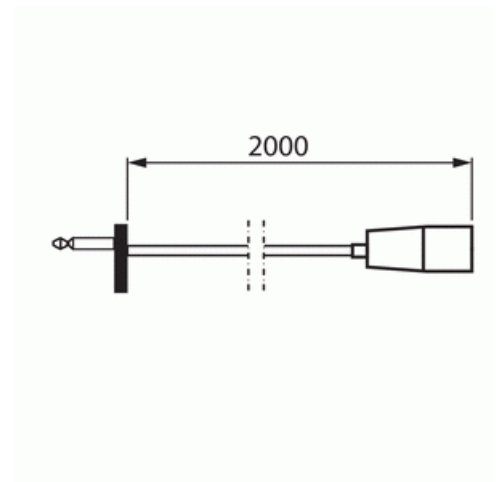

Signal Sladdtryckknapp (2m)

Signal Sladdtryckknapp (2m) Slutande med 6,3 mm Jack-telepropp

Typ: FAP9001

E-nr: 5506000

Produkt ID: 2TKA002105G1

GTIN: 6410070607308

Sladdtryckknapp försedd med 6,3 mm Jack telepropp. Slutande kontakt. Längd 2m.

Teknisk specifikation

Packning

Förpackning:	1/10/100/1200
Enhet:	st

ETIM Data

Modell/Utförande:	Dragsnöre
Färg:	Vit
RAL-nummer (liknande):	9010
Spänningstyp:	DC
Med transformator:	Nej
Kapslingsklass (IP):	IP43

Produktblad

Signal Sladdtryckknapp (2m) Slutande med 6,3 mm Jack-telepropp

Apparatens bredd:	120 mm
Apparatens höjd:	200 mm
Apparatens djup:	20 mm