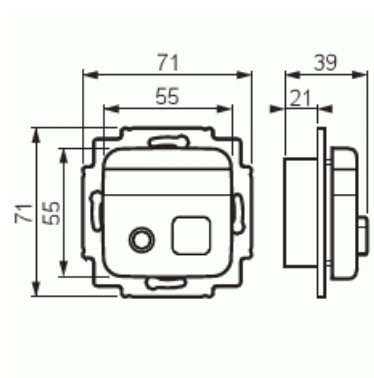

Signal Tryckknapp 1-knapp + uttagsjack för sladdtryckknapp

Signal Tryckknapp 1-knapp slutande och med 6,3mm uttagsjack för sladdtryckknapp Jussi

Typ: FAP3011

E-nr: 5506018

Produkt ID: 2TKA002103G1

GTIN: 6410070607285

Apparaten har en knapp försedd med signallampa och uttag för 6,3 mm Jack-anslutning.

Markeringsmöjlighet i knappen och namnskylden, grön och röd etikett medföljer.

Signalljusets (LED) driftspänning / elförbrukning: 9,5-28 Vac / 20 mA eller 9,5-35 Vdc / 10 mA.

Knappens max. kopplingsspänning / inkopplingsström / kopplingseffekt: 30 Vac / 35 Vdc / 100 mA ac/dc / 3VA/W.

Teknisk specifikation

Packning

Förpackning:	1/10/100/1200
Enhet:	st

ETIM Data

Modell/Utförande:	Dragkontakt
Färg:	Vit

Produktblad

Signal Tryckknapp 1-knapp slutande och med 6,3mm uttagsjack för sladdtryckknapp Jussi

RAL-nummer (liknande):	9010
Med transformator:	Nej
Kapslingsklass (IP):	IP20
Apparatens bredd:	71 mm
Apparatens höjd:	71 mm
Apparatens djup:	39 mm