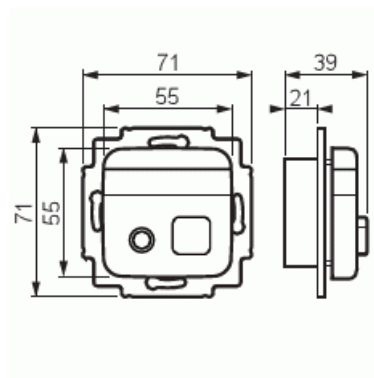

Signal Tryckknapp 1-knapp + uttagsjack för sladdtryckknapp

Signal Tryckknapp 1-knapp slutande och med 6,3mm uttagsjack för sladdtryckknapp Jussi

Typ: FAP3011

E-nr: 5506018

Produkt ID: 2TKA002103G1

GTIN: 6410070607285

Apparaten har en knapp försedd med signallampa och uttag för 6,3 mm Jack-anslutning.

Markeringsmöjlighet i knappen och namnskylden, grön och röd etikett medföljer.

Signalljusets (LED) driftspänning / elförbrukning: 9,5-28 Vac / 20 mA eller 9,5-35 Vdc / 10 mA.

Knappens max. kopplingsspänning / inkopplingsström / kopplingseffekt: 30 Vac / 35 Vdc / 100 mA ac/dc / 3VA/W.

Teknisk specifikation

Packning

Förpackning:	1/10/100/1200
Enhet:	st

ETIM Data

Modell/Utförande:	Dragkontakt
Färg:	Vit