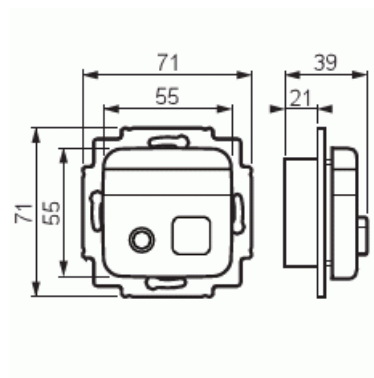

Signal Tryckknapp 1-knapp + uttagsjack för sladdtryckknapp

Signal Tryckknapp 1-knapp slutande och med 6,3mm uttagsjack för sladdtryckknapp Jussi

Typ: FAP3011

E-nr: 5506018

Produkt ID: 2TKA002103G1

GTIN: 6410070607285

Apparaten har en knapp försedd med signallampa och uttag för 6,3 mm Jack-anslutning.

Markeringsmöjlighet i knappen och namnskylten, grön och röd etikett medföljer.

Signalljusets (LED) driftspänning / elförbrukning: 9,5-28 Vac / 20 mA eller 9,5-35 Vdc / 10 mA.

Knappens max. kopplingsspänning / inkopplingsström / kopplingseffekt: 30 Vac / 35 Vdc / 100 mA ac/dc / 3VA/W.

Teknisk specifikation

Packning

Förpackning:	1/10/100/1200
Enhet:	st

ETIM Data

Modell/Utförande:	Dragkontakt
Färg:	Vit