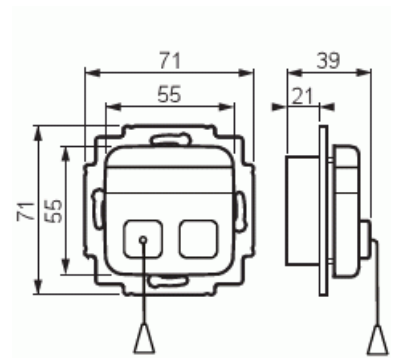

Signal Tryckknapp + Dragkont

Signal Tryckknapp Slutande samt Dragkontakt (2,5m) Jussi

Typ: FAP3002

E-nr: 5506016

Produkt ID: 2TKA002098G1

GTIN: 6410070607261

Dragkontakten motsvarar till tekniska egenskaper signalknappen FAP2001.

Därutöver är dragkontakten försedd med ett 2,5 m dragsnöre. Grön och röd etikett medföljer

Teknisk specifikation

Packning

Förpackning:	1/10/100/1200
Enhet:	st

ETIM Data

Modell/Utförande:	Dragkontakt
Färg:	Vit
RAL-nummer (liknande):	9010
Spänningstyp:	AC/DC
Med transformator:	Nej
Kapslingsklass (IP):	IP20
Apparatens bredd:	71 mm

Produktblad

Signal Tryckknapp Slutande samt Dragkontakt (2,5m) Jussi

Apparatens höjd: 71 mm

Apparatens djup: 39 mm
