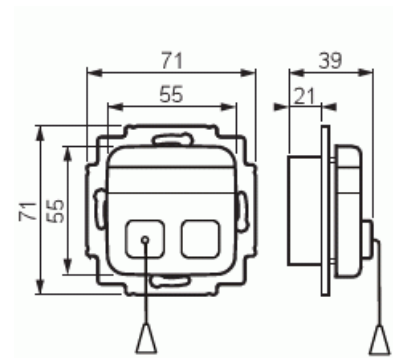

Därutöver är dragkontakten försedd med ett 2,5 m dragsnöre. Grön och röd etikett medföljer

### ETIM Data

Modell/Utförande:	Dragkontakt
Färg:	Vit
RAL-nummer (liknande):	9010
Med transformator:	Nej
Kapslingsklass (IP):	IP20
Apparatens bredd:	71 mm
Apparatens höjd:	71 mm