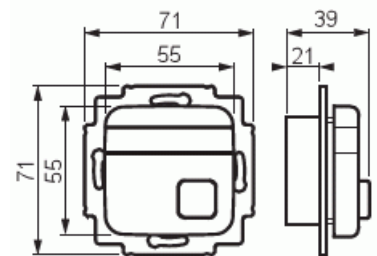

Teknisk specifikation

Packning

Förpackning:	1/10/100/1200
Enhet:	st

ETIM Data

Färg:	Vit
Med transformator:	Nej
Apparatens bredd:	71 mm
Apparatens höjd:	39 mm
Apparatens djup:	71 mm