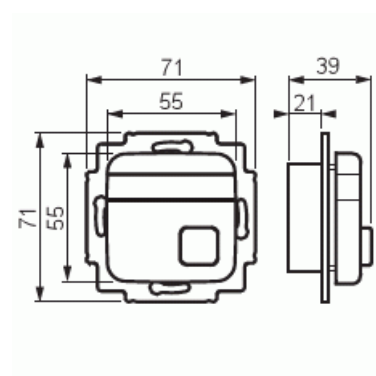

Signal tryckknapp 1-knapp

Signal tryckknapp 1-knapp Slutande Jussi

Typ: FAP2001

E-nr: 5506012

Produkt ID: 2TKA002095G1

GTIN: 6410070607216

Signaltryckknapp med LED.

Markeringsmöjlighet i knappen och namnskylten, grön och röd etikett medföljer.

Teknisk specifikation

Packning

| | |
|--------------|---------------|
| Förpackning: | 1/10/100/1200 |
| Enhet: | st |

ETIM Data

| | |
|--------------------|-------|
| Färg: | Vit |
| Med transformator: | Nej |
| Apparatens bredd: | 71 mm |
| Apparatens höjd: | 39 mm |
| Apparatens djup: | 71 mm |