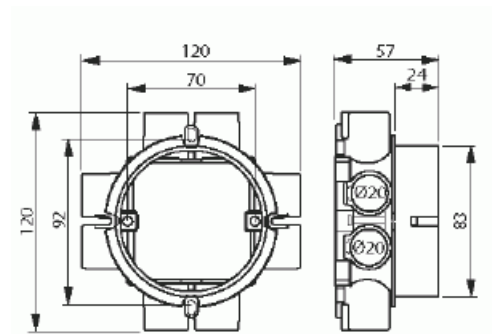

Takdosa

Takdosa för 13/26 mm skiva, 8 fasta stutsar 16/20mm

Typ: AU70

E-nr: 1422610

Produkt ID: 2TKA001748G1

GTIN: 6418677332357

Dosan har två skruv-stolpar för M4 skruvar. Skruvavståndet är 70 mm. Den medföljande gröna distransringen används vid enkelskiva (13 mm). Ringen avlägsnas när dosan monteras i tak med dubbelskiva (26 mm). Vid montage använd dosfräs T80 84mm. Dosan har 8st fasta stutsar för 20 mm och 6st av dessa är försedda med reduceringar till 16mm. Dessutom finns två stycken utbrytningar i botten av dosan. Tillverkad av halogenfritt material (IEC/61249-2-21) och uppfyller glödtrådsprovets krav enligt standard IEC/EN60670:2005 (850°C).

Teknisk specifikation

Packning

Förpackning:	50
Enhet:	st

ETIM Data

Monteringsmetod:	Infällt montage
Form:	Rund
Konstruktionstyp:	Kabelkopplingsdosa
Modell/Utförande:	Enkel
Utrustad med roterande ring:	Nej

Kopplingsbar:	Nej
Utrustad med:	Ingen
Diameter:	92 mm
Längd:	120 mm
Bredd:	120 mm
Djup:	120 mm
Invändigt djup:	53 mm
För antal apparatinsatser:	1
Apparatens fastsättning:	Skruvning
Med skruvar:	Nej
Kapslingsgenommatning via utbrytningsöppning:	Nej
Kapslingsgenomföring via förseglingsmembran, tillval:	Nej
Kapslingsgenomföring via munstycke, tillval:	Ja
Kapslingsgenomföring via stegmembran, tillval:	Nej
För rördiameter:	16 mm
Rörlåsning:	Ja
Rörlås, tillval:	Nej
Inlopp bakifrån:	Ja
Antal ingångar:	8
Antal röranslutningar:	8
Material:	Plast
Halogenfri:	Ja
Ytskydd:	Obehandlad
Färg:	Blå
Kapslingsklass (IP):	IP3X
Utförande lock/kåpa:	Konstruktionskyddskåpa/-lock
Transparent lock/kåpa:	Nej
Fastsättning lock/kåpa:	Fastsnäppt
Plomberbar:	Nej
Med avskärmning:	Nej
Vindtät:	Nej
Lägesfixerad klämma:	Nej
Belysning krokmontering:	Nej
Specialtillämpning:	Ingen