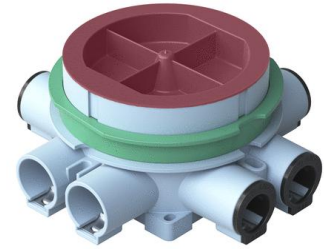

Takdosa

Takdosa för 13/26 mm skiva, 8 fasta stutsar 16/20mm

Typ: AU70

E-nr: 1422610

Produkt ID: 2TKA001748G1

GTIN: 6418677332357

Dosan har två skruv-stolpar för M4 skruvar. Skruvavståndet är 70 mm. Den medföljande gröna distransringen används vid enkelskiva (13 mm). Ringen avlägsnas när dosan monteras i tak med dubbelskiva (26 mm). Vid montage använd dosfräs T80 84mm. Dosan har 8st fasta stutsar för 20 mm och 6st av dessa är försedda med reduceringar till 16mm. Dessutom finns två stycken utbrytningar i botten av dosan. Tillverkad av halogenfritt material (IEC/61249-2-21) och uppfyller glödtrådsprovets krav enligt standard IEC/EN60670:2005 (850°C).

Teknisk specifikation

Packning

Förpackning:	50
Enhet:	st

ETIM Data

Monteringsmetod:	Infällt montage
Form:	Rund
Konstruktionstyp:	Kabelkopplingsdosa
Modell/Utförande:	Enkel
Utrustad med roterande ring:	Nej

Kopplingsbar:	Nej
Utrustad med:	Ingen
Diameter:	92 mm
Längd:	120 mm
Bredd:	120 mm
Djup:	120 mm
Invändigt djup:	53 mm
För antal apparatinsatser:	1
Apparatens fastsättning:	Skruvning
Med skruvar:	Nej
Kapslingsgenommatning via utbrytningsöppning:	Nej
Kapslingsgenomföring via förseglingsmembran, tillval:	Nej
Kapslingsgenomföring via munstycke, tillval:	Ja
Kapslingsgenomföring via stegmembran, tillval:	Nej
För rördiameter:	16 mm
Rörlåsning:	Ja
Rörlås, tillval:	Nej
Inlopp bakifrån:	Ja
Antal ingångar:	8
Antal röranslutningar:	8
Material:	Plast
Halogenfri:	Ja
Ytskydd:	Obehandlad
Färg:	Blå
Kapslingsklass (IP):	IP3X
Utförande lock/kåpa:	Konstruktionskyddskåpa/-lock
Transparent lock/kåpa:	Nej
Fastsättning lock/kåpa:	Fastsnäppt
Plomberbar:	Nej
Med avskärmning:	Nej
Vindtät:	Nej
Lägesfixerad klämma:	Nej
Belysning krokmontering:	Nej
Specialtillämpning:	Ingen