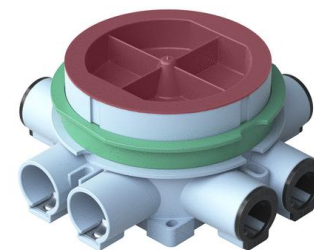

Takdosa

Takdosa för 13/26 mm skiva, 8 fasta stutsar 16/20mm

Typ: AU70

E-nr: 1422610

Produkt ID: 2TKA001748G1

GTIN: 6418677332357

Dosan har två skruv-stolpar för M4 skruvar. Skruvavståndet är 70 mm. Den medföljande gröna distransringen används vid enkelskiva (13 mm). Ringen avlägsnas när dosan monteras i tak med dubbelskiva (26 mm). Vid montage använd dosfräs T80 84mm. Dosan har 8st fasta stutsar för 20 mm och 6st av dessa är försedda med reduceringar till 16mm. Dessutom finns två stycken utbrytningar i botten av dosan. Tillverkad av halogenfritt material (IEC/61249-2-21) och uppfyller glödtrådsprovets krav enligt standard IEC/EN60670:2005 (850°C).

Teknisk specifikation

Packning

Förpackning:	50
Enhet:	st

ETIM Data

Monteringsmetod:	Infällt montage
Form:	Rund
Konstruktionstyp:	Kabelkopplingsdosa
Modell/Utförande:	Enkel
Utrustad med roterande ring:	Nej

Kopplingsbar:	Nej
Utrustad med:	Ingen
Diameter:	92 mm
Längd:	120 mm
Bredd:	120 mm
Djup:	120 mm
Invändigt djup:	53 mm
För antal apparatinsatser:	1
Apparatens fastsättning:	Skruvning
Med skruvar:	Nej
Kapslingsgenommatning via utbrytningsöppning:	Nej
Kapslingsgenomföring via förseglingsmembran, tillval:	Nej
Kapslingsgenomföring via munstycke, tillval:	Ja
Kapslingsgenomföring via stegmembran, tillval:	Nej
För rördiameter:	16 mm
Rörlåsning:	Ja
Rörlås, tillval:	Nej
Inlopp bakifrån:	Ja
Antal ingångar:	8
Antal röranslutningar:	8
Material:	Plast
Halogenfri:	Ja
Ytskydd:	Obehandlad
Färg:	Blå
Kapslingsklass (IP):	IP3X
Utförande lock/kåpa:	Konstruktionsskyddskåpa/-lock
Transparent lock/kåpa:	Nej
Fastsättning lock/kåpa:	Fastsnäppt
Plomberbar:	Nej
Med avskärmning:	Nej
Vindtät:	Nej
Lägesfixerad klämma:	Nej
Belysning krokmontering:	Nej
Specialtillämpning:	Ingen