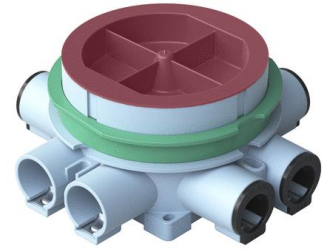

Takdosa

Takdosa för 13/26 mm skiva, 8 fasta stutsar 16/20mm

Typ: AU70

E-nr: 1422610

Produkt ID: 2TKA001748G1

GTIN: 6418677332357

Dosan har två skruv-stolpar för M4 skruvar. Skruvavståndet är 70 mm. Den medföljande gröna distransringen används vid enkelskiva (13 mm). Ringen avlägsnas när dosan monteras i tak med dubbelskiva (26 mm). Vid montage använd dosfräs T80 84mm. Dosan har 8st fasta stutsar för 20 mm och 6st av dessa är försedda med reduceringar till 16mm. Dessutom finns två stycken utbrytningar i botten av dosan. Tillverkad av halogenfritt material (IEC/61249-2-21) och uppfyller glödtrådsprovets krav enligt standard IEC/EN60670:2005 (850°C).

Teknisk specifikation

Packning

Förpackning:	50
Enhet:	st

ETIM Data

Monteringsmetod:	Infällt montage
Form:	Rund
Konstruktionstyp:	Kabelkopplingsdosa
Modell/Utförande:	Enkel
Utrustad med roterande ring:	Nej

Kopplingsbar:	Nej
Utrustad med:	Ingen
Diameter:	92 mm
Längd:	120 mm
Bredd:	120 mm
Djup:	120 mm
Invändigt djup:	53 mm
För antal apparatinsatser:	1
Apparatens fastsättning:	Skruvning
Med skruvar:	Nej
Kapslingsgenommatning via utbrytningsöppning:	Nej
Kapslingsgenomföring via förseglingsmembran, tillval:	Nej
Kapslingsgenomföring via munstycke, tillval:	Ja
Kapslingsgenomföring via stegmembran, tillval:	Nej
För rördiameter:	16 mm
Rörlåsning:	Ja
Rörlås, tillval:	Nej
Inlopp bakifrån:	Ja
Antal ingångar:	8
Antal röranslutningar:	8
Material:	Plast
Halogenfri:	Ja
Ytskydd:	Obehandlad
Färg:	Blå
Kapslingsklass (IP):	IP3X
Utförande lock/kåpa:	Konstruktionskyddskåpa/-lock
Transparent lock/kåpa:	Nej
Fastsättning lock/kåpa:	Fastsnäppt
Plomberbar:	Nej
Med avskärmning:	Nej
Vindtät:	Nej
Lägesfixerad klämma:	Nej
Belysning krokmontering:	Nej
Specialtillämpning:	Ingen