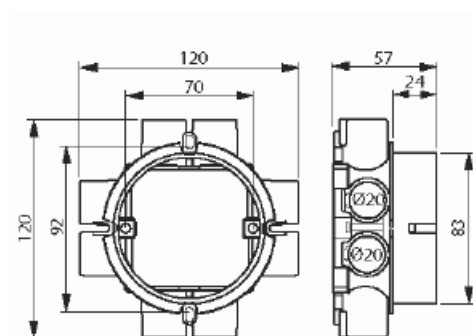

Takdosa

Takdosa för 13/26 mm skiva, 8 fasta stutsar 16/20mm

Typ: AU70

E-nr: 1422610

Produkt ID: 2TKA001748G1

GTIN: 6418677332357

Dosan har två skruv-stolpar för M4 skruvar. Skruvavståndet är 70 mm. Den medföljande gröna distransringen används vid enkelskiva (13 mm). Ringen avlägsnas när dosan monteras i tak med dubbelskiva (26 mm). Vid montage använd dosfräs T80 84mm. Dosan har 8st fasta stutsar för 20 mm och 6st av dessa är försedda med reduceringar till 16mm. Dessutom finns två stycken utbrytningar i botten av dosan. Tillverkad av halogenfritt material (IEC/61249-2-21) och uppfyller glödtrådsprovets krav enligt standard IEC/EN60670:2005 (850°C).

Teknisk specifikation

Packning

Förpackning:	50
Enhet:	st

ETIM Data

Monteringsmetod:	Infällt montage
Form:	Rund
Konstruktionstyp:	Kabelkopplingsdosa
Modell/Utförande:	Enkel
Utrustad med roterande ring:	Nej

Kopplingsbar:	Nej
Utrustad med:	Ingen
Diameter:	92 mm
Längd:	120 mm
Bredd:	120 mm
Djup:	120 mm
Invändigt djup:	53 mm
För antal apparatinsatser:	1
Apparatens fastsättning:	Skruvning
Med skruvar:	Nej
Kapslingsgenommatning via utbrytningsöppning:	Nej
Kapslingsgenomföring via förseglingsmembran, tillval:	Nej
Kapslingsgenomföring via munstycke, tillval:	Ja
Kapslingsgenomföring via stegmembran, tillval:	Nej
För rördiameter:	16 mm
Rörlåsning:	Ja
Rörlås, tillval:	Nej
Inlopp bakifrån:	Ja
Antal ingångar:	8
Antal röranslutningar:	8
Material:	Plast
Halogenfri:	Ja
Ytskydd:	Obehandlad
Färg:	Blå
Kapslingsklass (IP):	IP3X
Utförande lock/kåpa:	Konstruktionsskyddskåpa/-lock
Transparent lock/kåpa:	Nej
Fastsättning lock/kåpa:	Fastsnäppt
Plomberbar:	Nej
Med avskärmning:	Nej
Vindtät:	Nej
Lägesfixerad klämma:	Nej
Belysning krokmontering:	Nej
Specialtillämpning:	Ingen