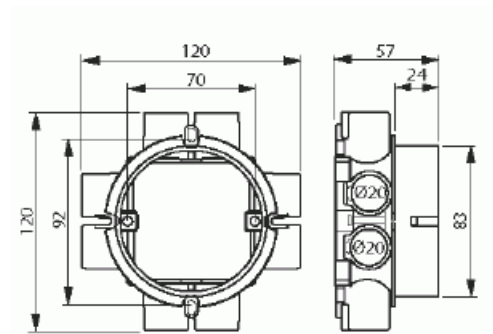

Takdosa

Takdosa för 13/26 mm skiva, 8 fasta stutsar 16/20mm

Typ: AU70

E-nr: 1422610

Produkt ID: 2TKA001748G1

GTIN: 6418677332357

Dosan har två skruv-stolpar för M4 skruvar. Skruvavståndet är 70 mm. Den medföljande gröna distransringen används vid enkelskiva (13 mm). Ringen avlägsnas när dosan monteras i tak med dubbelskiva (26 mm). Vid montage använd dosfräs T80 84mm. Dosan har 8st fasta stutsar för 20 mm och 6st av dessa är försedda med reduceringar till 16mm. Dessutom finns två stycken utbrytningar i botten av dosan. Tillverkad av halogenfritt material (IEC/61249-2-21) och uppfyller glödtrådsprovets krav enligt standard IEC/EN60670:2005 (850°C).

Teknisk specifikation

Packning

Förpackning:	50
Enhet:	st

ETIM Data

Monteringsmetod:	Infällt montage
Form:	Rund
Konstruktionstyp:	Kabelkopplingsdosa
Modell/Utförande:	Enkel
Utrustad med roterande ring:	Nej

Kopplingsbar:	Nej
Utrustad med:	Ingen
Diameter:	92 mm
Längd:	120 mm
Bredd:	120 mm
Djup:	120 mm
Invändigt djup:	53 mm
För antal apparatinsatser:	1
Apparatens fastsättning:	Skruvning
Med skruvar:	Nej
Kapslingsgenommatning via utbrytningsöppning:	Nej
Kapslingsgenomföring via förseglingsmembran, tillval:	Nej
Kapslingsgenomföring via munstycke, tillval:	Ja
Kapslingsgenomföring via stegmembran, tillval:	Nej
För rördiameter:	16 mm
Rörlåsning:	Ja
Rörlås, tillval:	Nej
Inlopp bakifrån:	Ja
Antal ingångar:	8
Antal röranslutningar:	8
Material:	Plast
Halogenfri:	Ja
Ytskydd:	Obehandlad
Färg:	Blå
Kapslingsklass (IP):	IP3X
Utförande lock/kåpa:	Konstruktionskyddskåpa/-lock
Transparent lock/kåpa:	Nej
Fastsättning lock/kåpa:	Fastsnäppt
Plomberbar:	Nej
Med avskärmning:	Nej
Vindtät:	Nej
Lägesfixerad klämma:	Nej
Belysning krokmontering:	Nej
Specialtillämpning:	Ingen