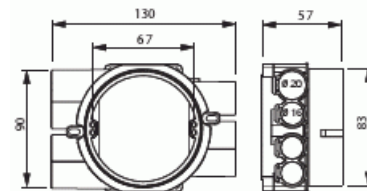

Kopplingsdosa / Spisdosa

Kopplingsdosa / Spisdosa för 12-13/24-26 mm skiva, 7 fasta stutsar, 5 x 16mm och 2 x 20mm (EI30/EI60)

Typ: AU67

E-nr: 1422040

Produkt ID: 2TKA001746G1

GTIN: 6418677332340

Dosan är försedd med roterande monteringsring. Skruvavståndet är cc 67 mm. Den medföljande gröna distansringen används vid enkelgips (13 mm). Ringen avlägsnas när dosan monteras i dubbelgips (26 mm). Vid montage använd dosfräs T80 84mm. Dosan är försedd med fem fasta stutsar för 16 mm rör var av en är öppnad, samt två fasta stutsar för 20 mm rör. Dessutom finns två utbrytningsöppningar på sidorna och två i botten av dosan. Tillverkad av halogenfritt material (IEC/61249-2-21) och uppfyller glödtrådsprovets krav enligt standard IEC/EN60670:2005 (850°C). Dosan går att montera i brandklassade väggar EI30/EI60. Se instruktion.

Teknisk specifikation

Packning

Förpackning:	40
Enhet:	st

ETIM Data

Monteringsmetod:	Infällt montage
Form:	Rund
Konstruktionstyp:	Apparat-förbindningsdosa

Produktblad

Kopplingsdosa / Spisdosa för 12-13/24-26 mm skiva, 7 fasta stutsar, 5 x 16mm och 2 x 20mm (EI30/EI60)

Modell/Utförande:	Enkel
Utrustad med roterande ring:	Ja
Kopplingsbar:	Ja
Utrustad med:	Ingen
Diameter:	90 mm
Längd:	90 mm
Bredd:	130 mm
Djup:	90 mm
Invändigt djup:	53 mm
För antal apparatinsatser:	1
Apparatens fastsättning:	Skruvning
Med skruvar:	Ja
Kapslingsgenommatning via utbrytningsöppning:	Ja
Kapslingsgenomföring via förseglingsmembran, tillval:	Nej
Kapslingsgenomföring via munstycke, tillval:	Ja
Kapslingsgenomföring via stegmembran, tillval:	Nej
För rördiameter:	16/20 mm
Rörlåsning:	Ja
Rörlås, tillval:	Nej
Inlopp bakifrån:	Ja
Antal ingångar:	7
Antal röranslutningar:	7
Material:	Plast
Halogenfri:	Ja
Ytskydd:	Obehandlad
Färg:	Blå
Kapslingsklass (IP):	IP3X
Utförande lock/kåpa:	Konstruktionsskyddskåpa/-lock
Transparent lock/kåpa:	Nej
Fastsättning lock/kåpa:	Fastsnäppt
Plomberbar:	Nej
Med avskärmning:	Nej
Vindtät:	Nej
Lägesfixerad klämma:	Nej