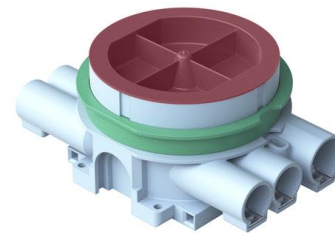

# Kopplingsdosa / Spisdosa

Kopplingsdosa / Spisdosa för 12-13/24-26 mm skiva, 7 fasta stutsar, 5 x 16mm och 2 x 20mm (EI30/EI60)

**Typ:** AU67

**E-nr:** 1422040

**Produkt ID:** 2TKA001746G1

**GTIN:** 6418677332340

Dosan är försedd med roterande monteringsring. Skruvavståndet är ca 67 mm. Den medföljande gröna distansringen används vid enkelgips (13 mm). Ringen avlägsnas när dosan monteras i dubbelgips (26 mm). Vid montage använd dosfräs T80 84mm. Dosan är försedd med fem fasta stutsar för 16 mm rör var av en är öppnad, samt två fasta stutsar för 20 mm rör. Dessutom finns två utbrytningsöppningar på sidorna och två i botten av dosan. Tillverkad av halogenfritt material (IEC/61249-2-21) och uppfyller glödtrådsprovets krav enligt standard IEC/EN60670:2005 (850°C). Dosan går att montera i brandklassade väggar EI30/EI60. Se instruktion.

### ETIM Data

Monteringsmetod:	Infällt montage
Form:	Rund
Konstruktionstyp:	Apparat-förbindningsdosa

# Produktblad

Kopplingsdosa / Spisdosa för 12-13/24-26 mm skiva, 7 fasta stutsar, 5 x 16mm och 2 x 20mm (EI30/EI60)

Modell/Utförande:	Enkel
Utrustad med roterande ring:	Ja
Kopplingsbar:	Ja
Utrustad med:	Ingen
Diameter:	90 mm
Längd:	90 mm
Bredd:	130 mm
Djup:	90 mm
Invändigt djup:	53 mm
För antal apparatinsatser:	1
Apparatens fastsättning:	Skruvning
Med skruvar:	Ja
Kapslingsgenommatning via utbrytningsöppning:	Ja
Kapslingsgenomföring via förseglingsmembran, tillval:	Nej
Kapslingsgenomföring via munstycke, tillval:	Ja
Kapslingsgenomföring via stegmembran, tillval:	Nej
För rördiameter:	16/20 mm
Rörlåsning:	Ja
Rörlås, tillval:	Nej
Inlopp bakifrån:	Ja
Antal ingångar:	7
Antal röranslutningar:	7
Material:	Plast
Halogenfri:	Ja
Ytskydd:	Obehandlad
Färg:	Blå
Kapslingsklass (IP):	IP3X
Utförande lock/kåpa:	Konstruktionsskyddskåpa/-lock
Transparent lock/kåpa:	Nej
Fastsättning lock/kåpa:	Fastsnäppt
Plomberbar:	Nej
Med avskärmning:	Nej
Vindtät:	Nej
Lägesfixerad klämma:	Nej