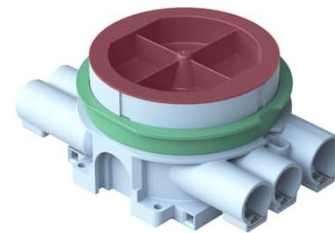

Kopplingsdosa / Spisdosa

Kopplingsdosa / Spisdosa för 12-13/24-26 mm skiva, 7 fasta stutsar, 5 x 16mm och 2 x 20mm (EI30/EI60)

Typ: AU67

E-nr: 1422040

Produkt ID: 2TKA001746G1

GTIN: 6418677332340

Dosan är försedd med roterande monteringsring. Skruvavståndet är cc 67 mm. Den medföljande gröna distansringen används vid enkelgips (13 mm). Ringen avlägsnas när dosan monteras i dubbelgips (26 mm). Vid montage använd dosfräs T80 84mm. Dosan är försedd med fem fasta stutsar för 16 mm rör var av en är öppnad, samt två fasta stutsar för 20 mm rör. Dessutom finns två utbrytningsöppningar på sidorna och två i botten av dosan. Tillverkad av halogenfritt material (IEC/61249-2-21) och uppfyller glödtrådsprovets krav enligt standard IEC/EN60670:2005 (850°C). Dosan går att montera i brandklassade väggar EI30/EI60. Se instruktion.

Teknisk specifikation

Packning

Förpackning:	40
Enhet:	st

ETIM Data

Monteringsmetod:	Infällt montage
Form:	Rund
Konstruktionstyp:	Apparat-förbindningsdosa

Produktblad

Kopplingsdosa / Spisdosa för 12-13/24-26 mm skiva, 7 fasta stutsar, 5 x 16mm och 2 x 20mm (EI30/EI60)

Modell/Utförande:	Enkel
Utrustad med roterande ring:	Ja
Kopplingsbar:	Ja
Utrustad med:	Ingen
Diameter:	90 mm
Längd:	90 mm
Bredd:	130 mm
Djup:	90 mm
Invändigt djup:	53 mm
För antal apparatinsatser:	1
Apparatens fastsättning:	Skruvning
Med skruvar:	Ja
Kapslingsgenommatning via utbrytningsöppning:	Ja
Kapslingsgenomföring via förseglingsmembran, tillval:	Nej
Kapslingsgenomföring via munstycke, tillval:	Ja
Kapslingsgenomföring via stegmembran, tillval:	Nej
För rördiameter:	16/20 mm
Rörlåsning:	Ja
Rörlås, tillval:	Nej
Inlopp bakifrån:	Ja
Antal ingångar:	7
Antal röranslutningar:	7
Material:	Plast
Halogenfri:	Ja
Ytskydd:	Obehandlad
Färg:	Blå
Kapslingsklass (IP):	IP3X
Utförande lock/kåpa:	Konstruktionsskyddskåpa/-lock
Transparent lock/kåpa:	Nej
Fastsättning lock/kåpa:	Fastsnäppt
Plomberbar:	Nej
Med avskärmning:	Nej
Vindtät:	Nej
Lägesfixerad klämma:	Nej