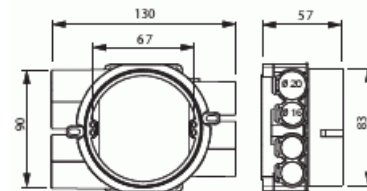

# Kopplingsdosa / Spisdosa

Kopplingsdosa / Spisdosa för 12-13/24-26 mm skiva, 7 fasta stutsar, 5 x 16mm och 2 x 20mm (EI30/EI60)

**Typ:** AU67

**E-nr:** 1422040

**Produkt ID:** 2TKA001746G1

**GTIN:** 6418677332340

Dosan är försedd med roterande monteringsring. Skruvavståndet är ca 67 mm. Den medföljande gröna distansringen används vid enkelgips (13 mm). Ringen avlägsnas när dosan monteras i dubbelgips (26 mm). Vid montage använd dosfräs T80 84mm. Dosan är försedd med fem fasta stutsar för 16 mm rör var av en är öppnad, samt två fasta stutsar för 20 mm rör. Dessutom finns två utbrytningsöppningar på sidorna och två i botten av dosan. Tillverkad av halogenfritt material (IEC/61249-2-21) och uppfyller glödtrådsprovets krav enligt standard IEC/EN60670:2005 (850°C). Dosan går att montera i brandklassade väggar EI30/EI60. Se instruktion.

### ETIM Data

Monteringsmetod:	Infällt montage
Form:	Rund
Konstruktionstyp:	Apparat-förbindningsdosa

# Produktblad

Kopplingsdosa / Spisdosa för 12-13/24-26 mm skiva, 7 fasta stutsar, 5 x 16mm och 2 x 20mm (EI30/EI60)

Modell/Utförande:	Enkel
Utrustad med roterande ring:	Ja
Kopplingsbar:	Ja
Utrustad med:	Ingen
Diameter:	90 mm
Längd:	90 mm
Bredd:	130 mm
Djup:	90 mm
Invändigt djup:	53 mm
För antal apparatinsatser:	1
Apparatens fastsättning:	Skruvning
Med skruvar:	Ja
Kapslingsgenommatning via utbrytningsöppning:	Ja
Kapslingsgenomföring via förseglingsmembran, tillval:	Nej
Kapslingsgenomföring via munstycke, tillval:	Ja
Kapslingsgenomföring via stegmembran, tillval:	Nej
För rördiameter:	16/20 mm
Rörlåsning:	Ja
Rörlås, tillval:	Nej
Inlopp bakifrån:	Ja
Antal ingångar:	7
Antal röranslutningar:	7
Material:	Plast
Halogenfri:	Ja
Ytskydd:	Obehandlad
Färg:	Blå
Kapslingsklass (IP):	IP3X
Utförande lock/kåpa:	Konstruktionsskyddskåpa/-lock
Transparent lock/kåpa:	Nej
Fastsättning lock/kåpa:	Fastsnäppt
Plomberbar:	Nej
Med avskärmning:	Nej
Vindtät:	Nej
Lägesfixerad klämma:	Nej