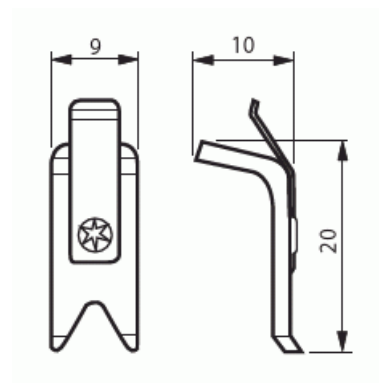

Fästklor

Fästklor för ABB's vägguttag och strömställare.

Typ: ASE1

E-nr: 1815299

Produkt ID: 2TKA001721G1

GTIN: 6410021660932

Dessa fästklor passar till samtliga ABB's 1 och 2-vägs vägguttag samt strömställare och tryckknappar.

Teknisk specifikation

Packning

Förpackning:	10/100/1000/28000
Enhet:	st

ETIM Data

Typ av tillbehör/reservdel:	Förlängningsklo
Tillbehör:	Ja
Reservdel:	Nej