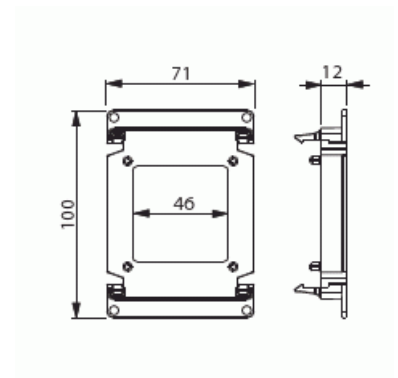

Distansfäste

Distansfäste höjd 12mm, blågrå
(återvunnen plast)

Typ: AS27.12

E-nr: 1422238

Produkt ID: 2TKA001715G1

GTIN: 6418677332425

Det modulbaserade distansfästet har stora limytor. Kan även monteras med skruv. Höjden på ett distansfäste är 12 mm. Vid montering av dosorna AU60 samt AU67 i 45mm regeldimensioner i kombination med dubbelgips kan detta fäste användas. Skall kombineras med AS27 vid regeldimensioner 70, 95, 120 mm osv. Tillverkad av halogenfritt material (IEC/61249-2-21). Var tidigare blå men är nu blågrå då vi bytt material till 100% återvunnen Polypropylen.

Teknisk specifikation

Packning

Förpackning:	50
Enhet:	st

ETIM Data

Typ av tillbehör/reservdel:	Övrigt
Tillbehör:	Ja
Reservdel:	Nej
Lämplig för apparatdosa:	Ja