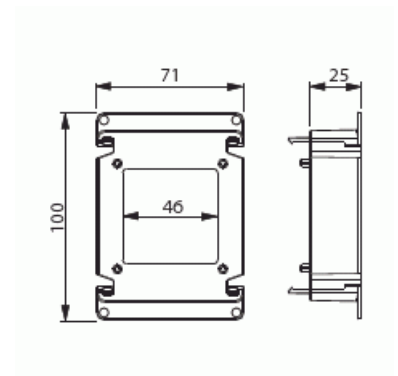

# Distansfäste

Distansfäste höjd 25mm, grå (återvunnen plast)

**Typ:** AS27

**E-nr:** 1422236

**Produkt ID:** 2TKA001714G1

**GTIN:** 6418677329890

Det modulbaserade distansfästet har stora limytor. Kan även monteras med skruv. Höjden på distansfästet är 25 mm. Tack vare modul uppbyggnaden kan väggens regeldimensionering vara 70, 95, 120 mm osv... Passar både apparat- och kopplingsdosa. Tillverkad av halogenfritt material (IEC/61249-2-21). Var tidigare vit men är nu grå då vi bytt material till 100% återvunnen Polypropylen.