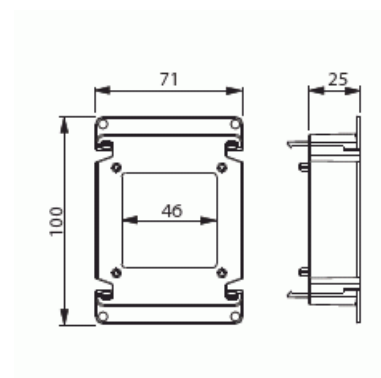

# Distansfäste

Distansfäste höjd 25mm, grå (återvunnen plast)

**Typ:** AS27

**E-nr:** 1422236

**Produkt ID:** 2TKA001714G1

**GTIN:** 6418677329890

Det modulbaserade distansfästet har stora limytor. Kan även monteras med skruv. Höjden på distansfästet är 25 mm. Tack vare modul uppbyggnaden kan väggens regeldimensionering vara 70, 95, 120 mm osv... Passar både apparat- och kopplingsdosa. Tillverkad av halogenfritt material (IEC/61249-2-21). Var tidigare vit men är nu grå då vi bytt material till 100% återvunnen Polypropylen.