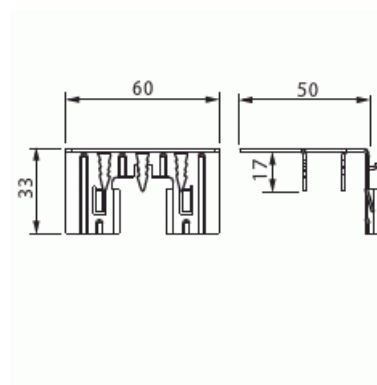

Regelfäste

Regelfäste för Dubbelskiva

Typ: AS26.24

E-nr: 1422235

Produkt ID: 2TKA001713G1

GTIN: 6418677335914

Teknisk specifikation

Packning

Förpackning:	10/100
Enhet:	st

ETIM Data

Typ av tillbehör/reservdel:	Övrigt
Tillbehör:	Ja
Reservdel:	Nej
Lämplig för apparatdosa:	Ja