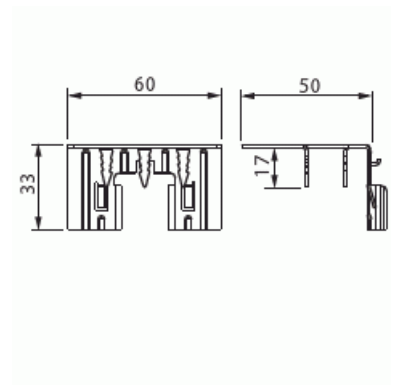

Regelfäste

Regelfäste för Dubbelskiva

Typ: AS26.24

E-nr: 1422235

Produkt ID: 2TKA001713G1

GTIN: 6418677335914

Teknisk specifikation

Packning

Förpackning:	10/100
Enhet:	st

ETIM Data

Typ av tillbehör/reservdel:	Övrigt
Tillbehör:	Ja
Reservdel:	Nej
Lämplig för apparatdosa:	Ja