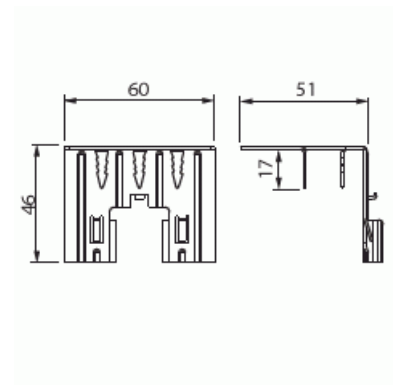

Regelfäste

Regelfäste för enkelskiva

Typ: AS26.12

E-nr: 1422233

Produkt ID: 2TKA001712G1

GTIN: 6418677335907

Teknisk specifikation

Packning

Förpackning:	10/100
Enhet:	st

ETIM Data

Typ av tillbehör/reservdel:	Övrigt
Tillbehör:	Ja
Reservdel:	Nej
Lämplig för apparatdosa:	Ja