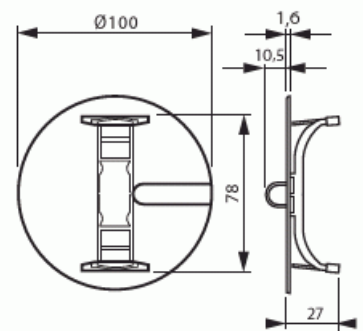

Doslock KFL-U

Snäppfastsatt Ø 100, KFL-U,
kopplingsdosa

Typ: AKI4

E-nr: 1422160

Produkt ID: 2TKA001665G1

GTIN: 6418677300875

Doslock för kopplingsdosa. Tillverkad av halogenfritt material
(IEC/61249-2-21).

Teknisk specifikation

Packning

Förpackning:	20/200
Enhet:	st

ETIM Data

Diameter:	100 mm
För dosor/kapsling diameter:	83 mm
Längd:	100 mm
Bredd:	100 mm
Djup:	100 mm
Form:	Rund
Modell/Utförande:	Monteringslock
Med kabelutgång:	Ja

Produktblad

Snäppfastsatt Ø 100, KFL-U, kopplingsdosa

Halogenfri:	Ja
Färg:	Vit
Med skruvar:	Nej
Plomberbar:	Nej