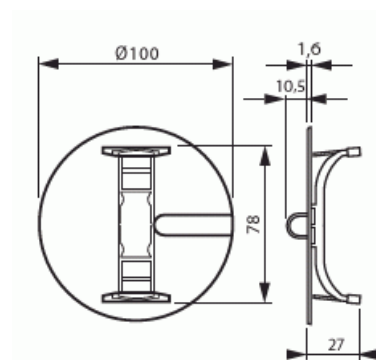

Doslock KFL-U

Snäppfastsatt Ø 100, KFL-U,
kopplingsdosa

Typ: AKI4

E-nr: 1422160

Produkt ID: 2TKA001665G1

GTIN: 6418677300875

Doslock för kopplingsdosa. Tillverkad av halogenfritt material (IEC/61249-2-21).

Teknisk specifikation

Packning

Förpackning:	20/200
Enhet:	st

ETIM Data

Diameter:	100 mm
För dosor/kapsling diameter:	83 mm
Längd:	100 mm
Bredd:	100 mm
Djup:	100 mm
Form:	Rund
Modell/Utförande:	Monteringslock
Med kabelutgång:	Ja

Produktblad

Snäppfastsatt Ø 100, KFL-U, kopplingsdosa

Halogenfri:	Ja
Färg:	Vit
Med skruvar:	Nej
Plomberbar:	Nej