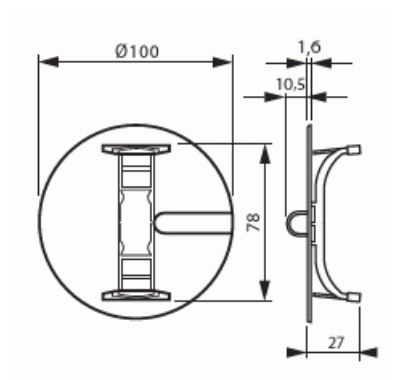

# Doslock KFL-U

Snäppfastsatt Ø 100, KFL-U,  
kopplingsdosa

**Typ:** AKI4

**E-nr:** 1422160

**Produkt ID:** 2TKA001665G1

**GTIN:** 6418677300875

Doslock för kopplingsdosa. Tillverkad av halogenfritt material  
(IEC/61249-2-21).

### ETIM Data

Diameter:	100 mm
För dosor/kapsling diameter:	83 mm
Längd:	100 mm
Bredd:	100 mm
Djup:	100 mm
Form:	Rund
Modell/Utförande:	Monteringslock
Med kabelutgång:	Ja

# Produktblad

Snäppfastsatt Ø 100, KFL-U, kopplingsdosa

Halogenfri:	Ja
Färg:	Vit
Med skruvar:	Nej
Plomberbar:	Nej