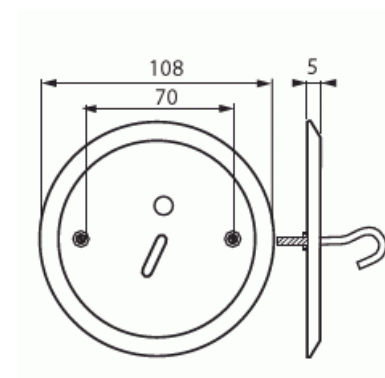

Takdoslock

Takdoslock Med Krok, Ø108, Ø115
Skruvavstånd cc 70, Kabelutlopp Vit

Typ: AKI31

E-nr: 1422692

Produkt ID: 2TKA001658G1

GTIN: 6418677307720

Tillverkad av halogenfritt material (IEC/61249-2-21).

Teknisk specifikation

Packning

Förpackning:	10/100
Enhet:	st

ETIM Data

Diameter:	100 mm
För dosor/kapsling diameter:	83 mm
Längd:	100 mm
Bredd:	100 mm
Djup:	100 mm
Form:	Rund
Modell/Utförande:	Monteringslock
Med kabelutgång:	Ja

Produktblad

Takdoslock Med Krok, Ø108, Ø115 Skruvavstånd cc 70, Kabelutlopp Vit

Halogenfri:	Ja
Färg:	Vit
Med skruvar:	Ja
Plomberbar:	Nej