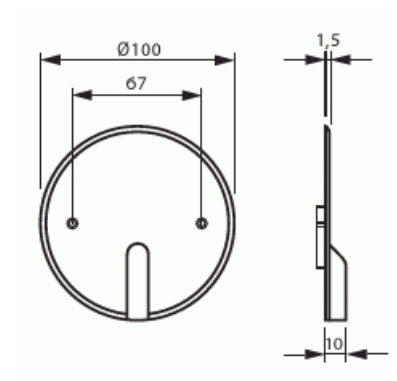

Doslock KDL-U

Skruvfastsatt, Ø 100, KDL-U,
kopplingsdosa

Typ: AKI3

E-nr: 1422150

Produkt ID: 2TKA001656G1

GTIN: 6418677300868

Doslock för kopplingsdosa. Tillverkad av halogenfritt material
(IEC/61249-2-21).

Teknisk specifikation

Packning

Förpackning:	200
Enhet:	st

ETIM Data

Diameter:	100 mm
För dosor/kapsling diameter:	83 mm
Längd:	100 mm
Bredd:	100 mm
Djup:	100 mm
Form:	Rund
Modell/Utförande:	Monteringslock
Med kabelutgång:	Ja

Produktblad

Skruvfastsatt, Ø 100, KDL-U, kopplingsdosa

Halogenfri:	Ja
Färg:	Vit
Med skruvar:	Nej
Plomberbar:	Nej