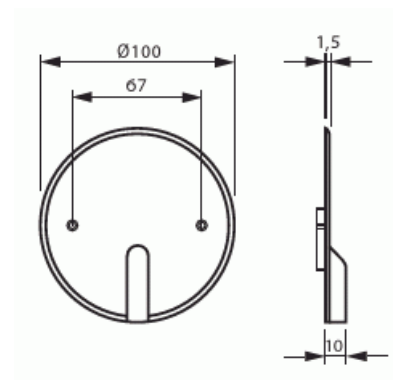

Doslock KDL-U

Skruvfastsatt, Ø 100, KDL-U,
kopplingsdosa

Typ: AKI3

E-nr: 1422150

Produkt ID: 2TKA001656G1

GTIN: 6418677300868

Doslock för kopplingsdosa. Tillverkad av halogenfritt material (IEC/61249-2-21).

Teknisk specifikation

Packning

Förpackning:	200
Enhet:	st

ETIM Data

Diameter:	100 mm
För dosor/kapsling diameter:	83 mm
Längd:	100 mm
Bredd:	100 mm
Djup:	100 mm
Form:	Rund
Modell/Utförande:	Monteringslock
Med kabelutgång:	Ja

Produktblad

Skruvfastsatt, Ø 100, KDL-U, kopplingsdosa

Halogenfri:	Ja
Färg:	Vit
Med skruvar:	Nej
Plomberbar:	Nej