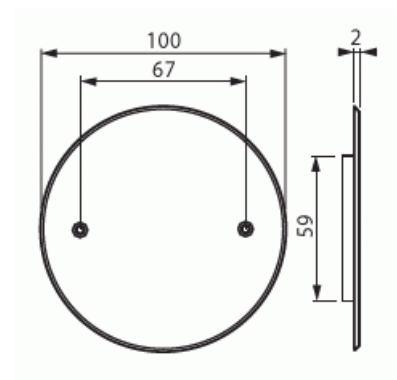

Doslock kdl

Skruvfastsett Ø 100, KDL, kopplingsdosa

Typ: AKI1

E-nr: 1422130

Produkt ID: 2TKA001654G1

GTIN: 6418677300837

Doslock för kopplingsdosa. Tillverkad av halogenfritt material (IEC/61249-2-21).

Teknisk specifikation

Packning

Förpackning:	200
Enhet:	st

ETIM Data

Diameter:	100 mm
För dosor/kapsling diameter:	83 mm
Längd:	100 mm
Bredd:	100 mm
Djup:	100 mm
Form:	Rund
Modell/Utförande:	Blindlock
Med kabelutgång:	Nej

Produktblad

Skruvfastsatt Ø 100, KDL, kopplingsdosa

Halogenfri:	Ja
Färg:	Vit
Med skruvar:	Nej
Plomberbar:	Nej