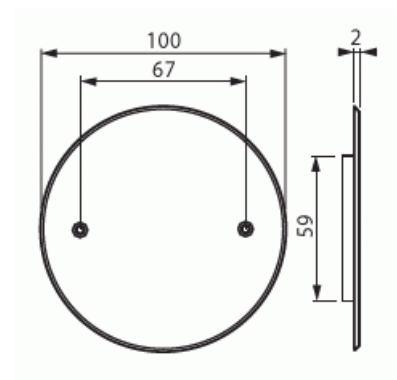

Doslock kdl

Skruvfastsatt Ø 100, KDL, kopplingsdosa

Typ: AKI1

E-nr: 1422130

Produkt ID: 2TKA001654G1

GTIN: 6418677300837

Doslock för kopplingsdosa. Tillverkad av halogenfritt material (IEC/61249-2-21).

Teknisk specifikation

Packning

Förpackning:	200
Enhet:	st

ETIM Data

Diameter:	100 mm
För dosor/kapsling diameter:	83 mm
Längd:	100 mm
Bredd:	100 mm
Djup:	100 mm
Form:	Rund
Modell/Utförande:	Blindlock
Med kabelutgång:	Nej

Produktblad

Skruvfastsatt Ø 100, KDL, kopplingsdosa

Halogenfri:	Ja
Färg:	Vit
Med skruvar:	Nej
Plomberbar:	Nej