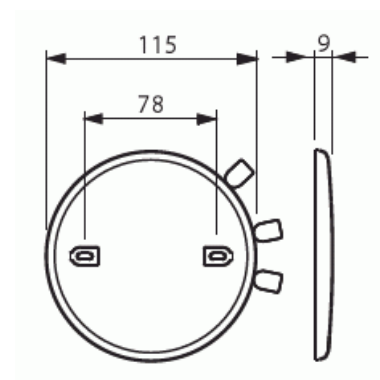

Takdoslock

Takdoslock, Slätt lock, Ø115 Skruvavstånd cc 70 ...78mm. Vit

Typ: AK1.11

E-nr: 1422142

Produkt ID: 2TKA001640G1

GTIN: 6418677307898

Slätt lock för användning på takdosor som har ett skruvavstånd på 70-78 mm. AK1.11 levereras med skruvar (M4 x 20 mm) och maskeringspluggar. Tillverkad av halogenfritt material (IEC/61249-2-21).

Teknisk specifikation

Packning

| | |
|--------------|-------|
| Förpackning: | 1/100 |
| Enhet: | st |

ETIM Data

| | |
|------------------------------|-----------|
| Diameter: | 115 mm |
| För dosor/kapsling diameter: | 95 mm |
| Längd: | 115 mm |
| Bredd: | 115 mm |
| Djup: | 115 mm |
| Form: | Rund |
| Modell/Utförande: | Blindlock |
| Med kabelutgång: | Nej |

Produktblad

Takdoslock, Slätt lock, Ø115 Skruvavstånd cc 70 ...78mm. Vit

| | |
|--------------|-----|
| Halogenfri: | Ja |
| Färg: | Vit |
| Med skruvar: | Ja |
| Plomberbar: | Nej |