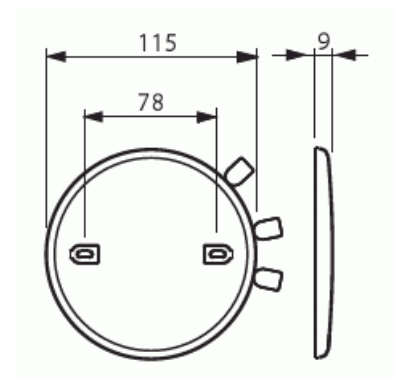

Takdoslock

Takdoslock, Slätt lock, Ø115 Skruvavstånd cc 70 ...78mm. Vit

Typ: AK1.11

E-nr: 1422142

Produkt ID: 2TKA001640G1

GTIN: 6418677307898

Slätt lock för användning på takdosor som har ett skruvavstånd på 70-78 mm. AK1.11 levereras med skruvar (M4 x 20 mm) och maskeringspluggar. Tillverkad av halogenfritt material (IEC/61249-2-21).

Teknisk specifikation

Packning

Förpackning:	1/100
Enhet:	st

ETIM Data

Diameter:	115 mm
För dosor/kapsling diameter:	95 mm
Längd:	115 mm
Bredd:	115 mm
Djup:	115 mm
Form:	Rund
Modell/Utförande:	Blindlock
Med kabelutgång:	Nej

Produktblad

Takdoslock, Slätt lock, Ø115 Skruvavstånd cc 70 ...78mm. Vit

Halogenfri:	Ja
Färg:	Vit
Med skruvar:	Ja
Plomberbar:	Nej