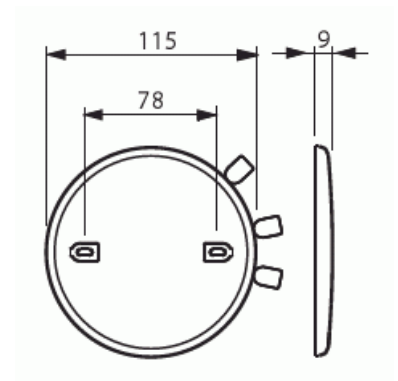

Takdoslock

Takdoslock, Slätt lock, Ø115 Skruvavstånd cc 70 ...78mm. Vit

Typ: AK1.11

E-nr: 1422142

Produkt ID: 2TKA001640G1

GTIN: 6418677307898

Slätt lock för användning på takdosor som har ett skruvavstånd på 70-78 mm. AK1.11 levereras med skruvar (M4 x 20 mm) och maskeringspluggar. Tillverkad av halogenfritt material (IEC/61249-2-21).

Teknisk specifikation

Packning

Förpackning:	1/100
Enhet:	st

ETIM Data

Diameter:	115 mm
För dosor/kapsling diameter:	95 mm
Längd:	115 mm
Bredd:	115 mm
Djup:	115 mm
Form:	Rund
Modell/Utförande:	Blindlock
Med kabelutgång:	Nej

Produktblad

Takdoslock, Slätt lock, Ø115 Skruvavstånd cc 70 ...78mm. Vit

Halogenfri:	Ja
Färg:	Vit
Med skruvar:	Ja
Plomberbar:	Nej