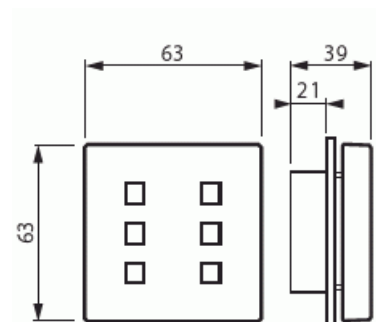

Centrumdelar

Centrumdelar, larmtablå, Impressivo, vit

Typ: 6V-84

E-nr: 5506007

Produkt ID: 2TKA001578G1

GTIN: 6418677330117

Impressivo centrumdelar för Jussi-signalprodukt: FIM1300. Innehåller de delar som behövs för att ändra Jussi-seriens signalprodukt till motsvarande produkt i Impressivo-serien. Markeringsmöjlighet under det stora linskalet. Vit.

Teknisk specifikation

Packning

Förpackning:	1/10/100/1200
Enhet:	st

ETIM Data

Modell/Utförande:	Centrumplatta
Prägling/Indikering:	Ingen
Scanable symbol / barrier free:	Nej
Användning:	Signalering
Lämplig för beröringssensor för bussystem:	Nej
Typ av fastsättning:	Skruvmontering
Övervakningsfönster/ljusuttag:	Ja
Material:	Plast

Materialkvalitet:	Termoplast
Halogenfri:	Ja
Ytskydd:	Övrigt
Typ av yta:	Blank
Anti-bakteriell:	Nej
Färg:	Vit
RAL-nummer (liknande):	9016
Med tryckbar etikett:	Ja
Med utbytbar lins/symbol:	Ja
Lämplig för skyddsklass (IP):	IP20
Slagtålighet (IK):	IK00
Bredd:	63 mm
Höjd:	39 mm
Djup:	63 mm