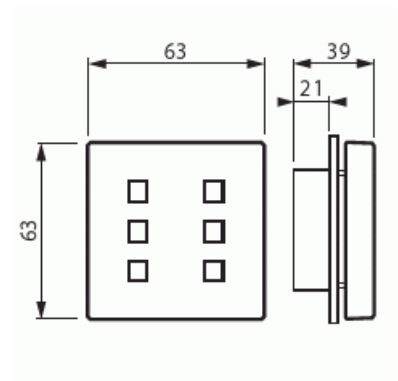

Centrumdelar

Centrumdelar, larmtablå, Impressivo, vit

Typ: 6V-84

E-nr: 5506007

Produkt ID: 2TKA001578G1

GTIN: 6418677330117

Impressivo centrumdelar för Jussi-signalprodukt: FIM1300. Innehåller de delar som behövs för att ändra Jussi-seriens signalprodukt till motsvarande produkt i Impressivo-serien. Markeringsmöjlighet under det stora linsskalet. Vit.

Teknisk specifikation

Klassificering

Lämplig för skyddsklass (IP):	IP20
-------------------------------	------

Packning

Förpackning:	1/10/100/1200
Enhet:	st

ETIM Data

Modell/Utförande:	Centrumplatta
Prägling/Indikering:	Ingen
Scanable symbol / barrier free:	Nej
Användning:	Signalering
Lämplig för beröringssensor för bussystem:	Nej

Typ av festsättning:	Skruvmontering
Övervakningsfönster/ljusuttag:	Ja
Material:	Plast
Materialkvalitet:	Termoplast
Halogenfri:	Ja
Ytskydd:	Obehandlad
Typ av yta:	Blank
Anti-bakteriell:	Nej
Färg:	Vit
RAL-nummer (liknande):	9016
Med tryckbar etikett:	Ja
Med utbytbar lins/symbol:	Ja
Slagtålighet (IK):	IK00
Bredd:	63 mm
Höjd:	39 mm
Djup:	63 mm