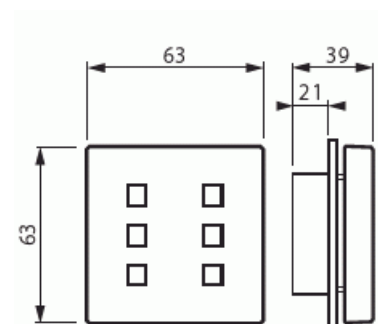

Centrumdelar

Centrumdelar, larmtablå, Impressivo, vit

Typ: 6V-84

E-nr: 5506007

Produkt ID: 2TKA001578G1

GTIN: 6418677330117

Impressivo centrumdelar för Jussi-signalprodukt: FIM1300. Innehåller de delar som behövs för att ändra Jussi-seriens signalprodukt till motsvarande produkt i Impressivo-serien. Markeringsmöjlighet under det stora linsskalet. Vit.

Teknisk specifikation

Klassificering

Lämplig för skyddsklass (IP):	IP20
-------------------------------	------

Packning

Förpackning:	1/10/100/1200
Enhet:	st

ETIM Data

Modell/Utförande:	Centrumplatta
Prägling/Indikering:	Ingen
Scanable symbol / barrier free:	Nej
Användning:	Signalering
Lämplig för beröringssensor för bussystem:	Nej

Typ av fastsättning:	Skruvmontering
Övervakningsfönster/ljusuttag:	Ja
Material:	Plast
Materialkvalitet:	Termoplast
Halogenfri:	Ja
Ytskydd:	Obehandlad
Typ av yta:	Blank
Anti-bakteriell:	Nej
Färg:	Vit
RAL-nummer (liknande):	9016
Med tryckbar etikett:	Ja
Med utbytbar lins/symbol:	Ja
Slagtålighet (IK):	IK00
Bredd:	63 mm
Höjd:	39 mm
Djup:	63 mm