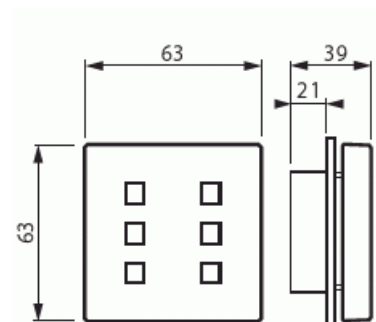

Centrumdelar

Centrumdelar, larmlå, Impressivo, aluminium

Typ: 6V-83

E-nr: 5506077

Produkt ID: 2TKA001577G1

GTIN: 6418677330872

Impressivo centrumdelar för Jussi-signalprodukt: FIM1300. Innehåller de delar som behövs för att ändra Jussi-seriens signalprodukt till motsvarande produkt i Impressivo-serien. Markeringsmöjlighet under det stora linsskalet. Aluminium.

Teknisk specifikation

Packning

Förpackning:	1/10/100/1200
Enhet:	st

ETIM Data

Modell/Utförande:	Centrumplatta
Prägling/Indikering:	Ingen
Scanable symbol / barrier free:	Nej
Användning:	Signalering
Lämplig för beröringssensor för bussystem:	Nej
Typ av fastsättning:	Skruvmontering
Övervakningsfönster/ljusuttag:	Ja
Material:	Plast

Materialkvalitet:	Termoplast
Halogenfri:	Ja
Ytskydd:	Övrigt
Typ av yta:	Blank
Anti-bakteriell:	Nej
Färg:	Aluminium
RAL-nummer (liknande):	9006
Med tryckbar etikett:	Ja
Med utbytbar lins/symbol:	Ja
Lämplig för skyddsklass (IP):	IP20
Slagtålighet (IK):	IK00
Bredd:	63 mm
Höjd:	39 mm
Djup:	63 mm