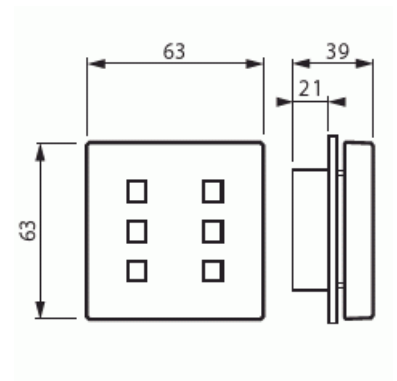

# Centrumdelar

Centrumdelar, larmlå, Impressivo, aluminium

Typ: 6V-83

E-nr: 5506077

Produkt ID: 2TKA001577G1

GTIN: 6418677330872

Impressivo centrumdelar för Jussi-signalprodukt: FIM1300. Innehåller de delar som behövs för att ändra Jussi-seriens signalprodukt till motsvarande produkt i Impressivo-serien. Markeringsmöjlighet under det stora linsskalet. Aluminium.