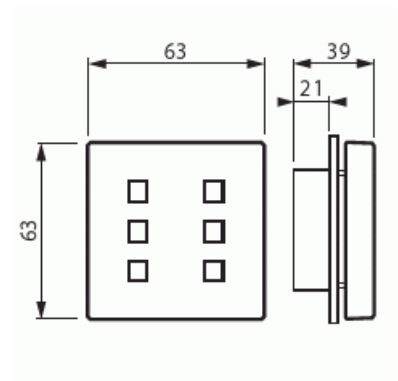

Centrumdelar

Centrumdelar, larmtablå, Impressivo, aluminium

Typ: 6V-83

E-nr: 5506077

Produkt ID: 2TKA001577G1

GTIN: 6418677330872

Impressivo centrumdelar för Jussi-signalprodukt: FIM1300. Innehåller de delar som behövs för att ändra Jussi-seriens signalprodukt till motsvarande produkt i Impressivo-serien. Markeringsmöjlighet under det stora linsskalet. Aluminium.

Teknisk specifikation

Klassificering

Lämplig för skyddsklass (IP):	IP20
-------------------------------	------

Packning

Förpackning:	1/10/100/1200
Enhet:	st

ETIM Data

Modell/Utförande:	Centrumplatta
Prägling/Indikering:	Ingen
Scanable symbol / barrier free:	Nej
Användning:	Signalering
Lämplig för beröringssensor för bussystem:	Nej

Typ av fastsättning:	Skruvmontering
Övervakningsfönster/ljusuttag:	Ja
Material:	Plast
Materialkvalitet:	Termoplast
Halogenfri:	Ja
Ytskydd:	Obehandlad
Typ av yta:	Blank
Anti-bakteriell:	Nej
Färg:	Aluminium
RAL-nummer (liknande):	9006
Med tryckbar etikett:	Ja
Med utbytbar lins/symbol:	Ja
Slagtålighet (IK):	IK00
Bredd:	63 mm
Höjd:	39 mm
Djup:	63 mm