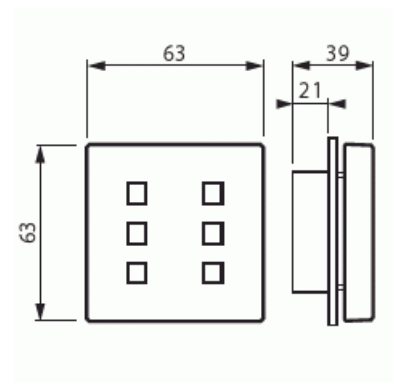

# Centrumdelar

Centrumdelar, larmlå, Impressivo, antracit

Typ: 6V-81

E-nr: 5506037

Produkt ID: 2TKA001576G1

GTIN: 6418677330865

Impressivo centrumdelar för Jussi-signalprodukt: FIM1300. Innehåller de delar som behövs för att ändra Jussi-seriens signalprodukt till motsvarande produkt i Impressivo-serien. Markeringsmöjlighet under det stora linsskalet. Vit.