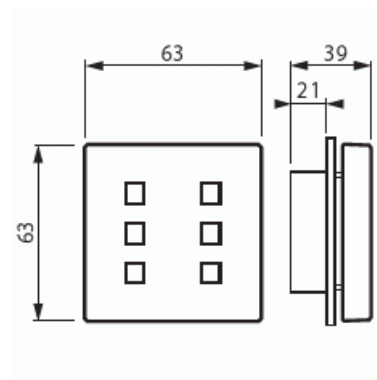

# Centrumdelar

Centrumdelar, larmtablå, Impressivo, antracit

Typ: 6V-81

E-nr: 5506037

Produkt ID: 2TKA001576G1

GTIN: 6418677330865

Impressivo centrumdelar för Jussi-signalprodukt: FIM1300. Innehåller de delar som behövs för att ändra Jussi-seriens signalprodukt till motsvarande produkt i Impressivo-serien. Markeringsmöjlighet under det stora linsskalet. Vit.