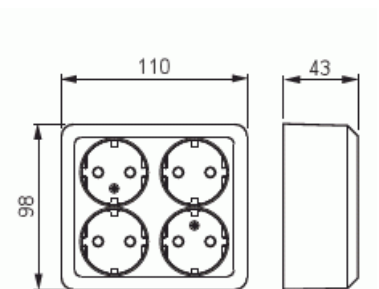

Vägguttag

Vägguttag, Jussi, 4-vägs, jordat, snabbanslutning

Typ: 404EA

E-nr: 1817180

Produkt ID: 2TKA001001G1

GTIN: 6418677335822

Vägguttagets petskydd och jord sitter integrerat i insatsen vilket gör uttaget beröringsskyddat och jordat även utan centrumplattan och ramen monterad. 16 A, 250 V.

Antal aktiva stift (runda):	2
Med signallampa:	Nej
Antal enheter:	4
Antal faser:	1
Prägling/Indikering:	Ingen
Anslutningstyp:	Insticksklämma (snabbklämma)
Med gångjärnslock:	Nej
Petskyddad:	Ja
Textfält/Plats för märkning:	Nej
Färg:	Vit
RAL-nummer (liknande):	9010
Metallicfärg:	Nej
Transparent:	Nej
Låsbar:	Nej
Utskjutningsmekanism:	Nej
Isolerad montering:	Nej
Med funktionsbelysning:	Nej
Med orienteringsbelysning:	Nej
Överspänningsskydd:	Nej
Felströmsskydd:	Nej
Med finsäkring:	Nej
Särskild strömförsörjning:	Ingen särskild strömförsörjning
Monteringsmetod:	Utanpåliggande montage
Typ av fastsättning:	Montering med skruv
Material:	Plast
Materialkvalitet:	Termoplast
Halogenfri:	Ja
Ytskydd:	Obehandlad
Typ av yta:	Blank
Anti-bakteriell:	Nej
Med genomgångsfunktion:	Nej
Med brytare:	Nej
Roterad centralinsats:	Nej
Frekvensområde:	50 Hz

Apparatens bredd:	110 mm
Apparatens höjd:	42 mm
Apparatens djup:	98 mm