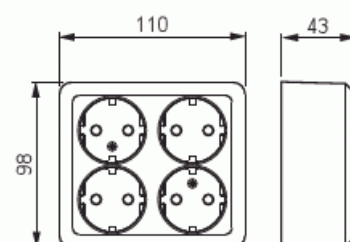

Vägguttag

Vägguttag, Jussi, 4-vägs, jordat, snabbanslutning

Typ: 404EA

E-nr: 1817180

Produkt ID: 2TKA001001G1

GTIN: 6418677335822

Vägguttagets petskydd och jord sitter integrerat i insatsen vilket gör uttaget beröringsskyddat och jordat även utan centrumplattan och ramen monterad. 16 A, 250 V.

Teknisk specifikation

Packning

Förpackning:	1/20
Enhet:	st

ETIM Data

Antal aktiva stift (runda):	2
Med signallampa:	Nej
Antal enheter:	4
Antal faser:	1
Prägling/Indikering:	Ingen
Anslutningstyp:	Insticksklämma (snabbklämma)
Petskyddad:	Ja
Textfält/Plats för märkning:	Nej

Färg:	Vit
RAL-nummer (liknande):	9010
Metallicfärg:	Nej
Transparent:	Nej
Låsbar:	Nej
Utskjutningsmekanism:	Nej
Isolerad montering:	Nej
Med funktionsbelysning:	Nej
Med orienteringsbelysning:	Nej
Överspänningsskydd:	Nej
Felströmsskydd:	Nej
Med finsäkring:	Nej
Särskild strömförsörjning:	Ingen särskild strömförsörjning
Monteringsmetod:	Utanpåliggande montage
Typ av fastsättning:	Montering med skruv
Material:	Plast
Materialkvalitet:	Termoplast
Halogenfri:	Ja
Ytskydd:	Obehandlad
Anti-bakteriell:	Nej
Med genomgångsfunktion:	Nej
Med brytare:	Nej
Roterad centralinsats:	Nej
Märkström:	16 A
Märkspänning:	250 V
Frekvensområde:	50 Hz
Lämplig för skyddsklass (IP):	IP21
Apparatens bredd:	110 mm
Apparatens höjd:	42 mm
Apparatens djup:	98 mm