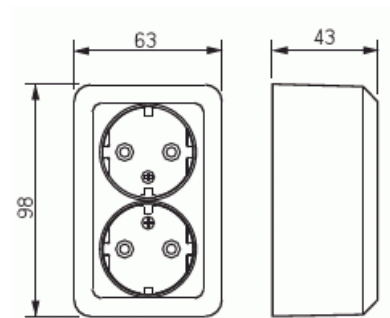

# Vägguttag

Vägguttag, Jussi, 2-vägs, jordat, snabbanslutning

Typ: 402EA

E-nr: 1817130

Produkt ID: 2TKA000994G1

GTIN: 6418677335815

Vägguttagets petskydd och jord sitter integrerat i insatsen vilket gör uttaget beröringsskyddat och jordat även utan centrumplattan och ramen monterad. 16 A, 250 V.

Textfält/Plats för märkning:	Nej
Färg:	Vit
RAL-nummer (liknande):	9010
Metallicfärg:	Nej
Transparent:	Nej
Låsbar:	Nej
Utskjutningsmekanism:	Nej
Isolerad montering:	Nej
Med funktionsbelysning:	Nej
Med orienteringsbelysning:	Nej
Överspänningsskydd:	Nej
Felströmsskydd:	Nej
Med finsäkring:	Nej
Särskild strömförsörjning:	Ingen särskild strömförsörjning
Monteringsmetod:	Utanpåliggande montage
Typ av fastsättning:	Montering med skruv
Material:	Plast
Materialkvalitet:	Termoplast
Halogenfri:	Ja
Ytskydd:	Obehandlad
Typ av yta:	Matt
Anti-bakteriell:	Nej
Med genomgångsfunktion:	Nej
Med brytare:	Nej
Roterad centralinsats:	Nej
Märkström:	16 A
Märkspänning:	250 V
Frekvensområde:	50 Hz
Lämplig för skyddsklass (IP):	IP21
Apparatens bredd:	63 mm
Apparatens höjd:	42 mm
Apparatens djup:	98 mm