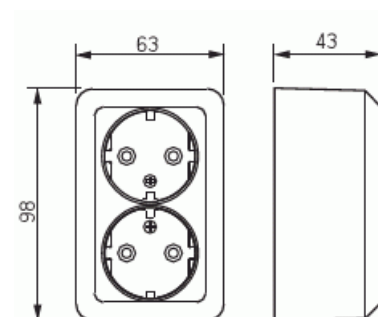

Vägguttag

Vägguttag, Jussi, 2-vägs, jordat, snabbanslutning

Typ: 402EA

E-nr: 1817130

Produkt ID: 2TKA000994G1

GTIN: 6418677335815

Vägguttagets petskydd och jord sitter integrerat i insatsen vilket gör uttaget beröringsskyddat och jordat även utan centrumplattan och ramen monterad. 16 A, 250 V.

Produktblad

Vägguttag, Jussi, 2-vägs, jordat, snabbanslutning

Apparatens bredd:	63 mm
Apparatens höjd:	42 mm
Apparatens djup:	98 mm