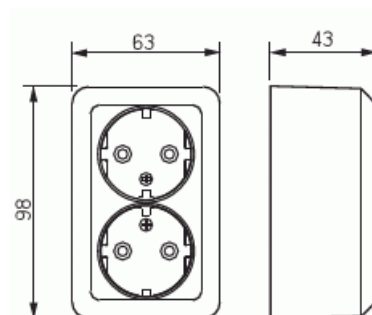

Vägguttag

Vägguttag, Jussi, 2-vägs, jordat, snabbanslutning

Typ: 402EA

E-nr: 1817130

Produkt ID: 2TKA000994G1

GTIN: 6418677335815

Vägguttagets petskydd och jord sitter integrerat i insatsen vilket gör uttaget beröringsskyddat och jordat även utan centrumplattan och ramen monterad. 16 A, 250 V.

Produktblad

Vägguttag, Jussi, 2-vägs, jordat, snabbanslutning

Apparatens bredd:	63 mm
Apparatens höjd:	42 mm
Apparatens djup:	98 mm