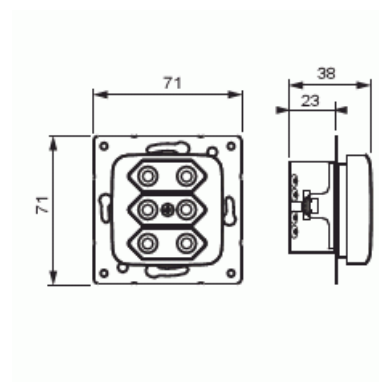

# Vägguttag

Vägguttag 3-vägs, Euro, snabbanslutning, 2 X-plintar, utan klor

Typ: 303UC

E-nr: 1815270

Produkt ID: 2TKA000974G1

GTIN: 6418677335136

Vägguttagegets petskydd sitter i insatsen vilket gör uttaget beröringsskyddat även utan centrumplattan. 3x2,5 A, 250 V.

Frekvensområde:	50 Hz
Apparatens bredd:	71 mm
Apparatens höjd:	71 mm
Apparatens djup:	25 mm
Minsta djup på infälld installationsdosa:	23 mm