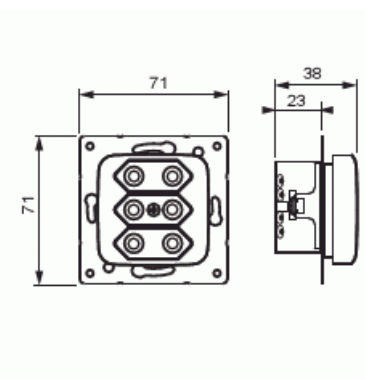

# Vägguttag

Vägguttag 3-vägs, Euro, snabbanslutning,  
2 X-plintar, utan klor

Typ: 303UC

E-nr: 1815270

Produkt ID: 2TKA000974G1

GTIN: 6418677335136

Vägguttagegets petskydd sitter i insatsen vilket gör uttaget  
beröringsskyddat även utan centrumplattan. 3x2,5 A, 250 V.

Textfält/Plats för märkning:	Nej
Färg:	Vit
RAL-nummer (liknande):	9010
Metallicfärg:	Nej
Transparent:	Nej
Låsbar:	Nej
Utskjutningsmekanism:	Nej
Isolerad montering:	Nej
Med funktionsbelysning:	Nej
Med orienteringsbelysning:	Nej
Överspänningsskydd:	Nej
Felströmsskydd:	Nej
Med finsäkring:	Nej
Särskild strömförsörjning:	Ingen särskild strömförsörjning
Monteringsmetod:	Infällt montage
Typ av fastsättning:	Montering med klo och skruv
Material:	Plast
Materialkvalitet:	Termoplast
Halogenfri:	Ja
Ytskydd:	Obehandlad
Anti-bakteriell:	Nej
Med genomgångsfunktion:	Nej
Med brytare:	Nej
Roterad centralinsats:	Nej
Märkström:	2.5 A
Märkspänning:	250 V
Frekvensområde:	50 Hz
Lämplig för skyddsklass (IP):	IP21
Apparatens bredd:	71 mm
Apparatens höjd:	71 mm
Apparatens djup:	25 mm
Minsta djup på infälld installationsdosa:	23 mm