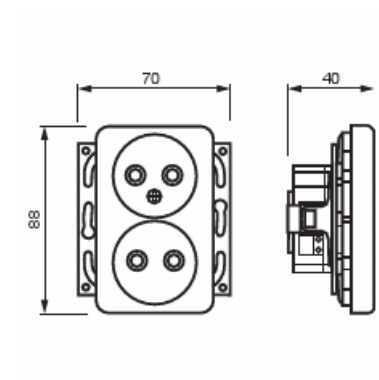

# Vägguttag

2-vägs, utan jord, snabbanslutning, ej X-plint, utan klor

Typ: 302UC

E-nr: 1815219

Produkt ID: 2TKA000955G1

GTIN: 6418677335808

Färg:	Vit
RAL-nummer (liknande):	9010
Metallicfärg:	Nej
Transparent:	Nej
Låsbar:	Nej
Utskjutningsmekanism:	Nej
Isolerad montering:	Nej
Med funktionsbelysning:	Nej
Med orienteringsbelysning:	Nej
Överspänningsskydd:	Nej
Felströmsskydd:	Nej
Med finsäkring:	Nej
Särskild strömförsörjning:	Ingen särskild strömförsörjning
Monteringsmetod:	Infällt montage
Typ av fastsättning:	Montering med klo och skruv
Material:	Plast
Materialkvalitet:	Termoplast
Halogenfri:	Ja
Ytskydd:	Obehandlad
Anti-bakteriell:	Nej
Med genomgångsfunktion:	Nej
Med brytare:	Nej
Roterad centralinsats:	Nej
Märkström:	16 A
Märkspänning:	250 V
Frekvensområde:	50 Hz
Lämplig för skyddsklass (IP):	IP20
Apparatens bredd:	71 mm
Apparatens höjd:	40 mm
Apparatens djup:	87 mm
Minsta djup på infälld installationsdosa:	17 mm