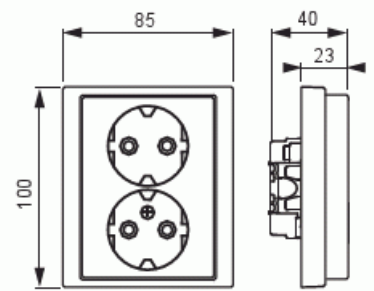

Vägguttag

Vägguttag, 2-vägs, jordat,
snabbanslutning, ej X-plint, utan klor vit

Typ: 302EUJ-84

E-nr: 1815913

Produkt ID: 2TKA000952G1

GTIN: 6438199000336

Varje anslutning har plats för 4 ledare. Vägguttagegets petskydd och jord sitter integrerat i insatsen som gör uttaget beröringsskyddat och jordat även utan centrumpatta och ram monterad. 16 A, 250 V.

Teknisk specifikation

Packning

Förpackning:	1/10/100/1200
Enhet:	st

ETIM Data

Antal aktiva stift (runda):	2
Med signallampa:	Nej
Antal enheter:	2
Antal faser:	1
Prägling/Indikering:	Ingen
Anslutningstyp:	Insticksklämma (snabbklämma)
Petskyddad:	Ja
Textfält/Plats för märkning:	Nej

Färg:	Vit
RAL-nummer (liknande):	9016
Metallicfärg:	Nej
Transparent:	Nej
Låsbar:	Nej
Utskjutningsmekanism:	Nej
Isolerad montering:	Nej
Med funktionsbelysning:	Nej
Med orienteringsbelysning:	Nej
Överspänningsskydd:	Nej
Felströmsskydd:	Nej
Med finsäkring:	Nej
Särskild strömförsörjning:	Ingen särskild strömförsörjning
Monteringsmetod:	Infällt montage
Typ av fastsättning:	Montering med klo och skruv
Material:	Plast
Materialkvalitet:	Termoplast
Halogenfri:	Ja
Ytskydd:	Obehandlad
Anti-bakteriell:	Nej
Med genomgångsfunktion:	Nej
Med brytare:	Nej
Roterad centralinsats:	Nej
Märkström:	16 A
Märkspänning:	250 V
Frekvensområde:	50 Hz
Lämplig för skyddsklass (IP):	IP21
Apparatens bredd:	85 mm
Apparatens höjd:	48 mm
Apparatens djup:	100 mm
Minsta djup på infälld installationsdosa:	17 mm