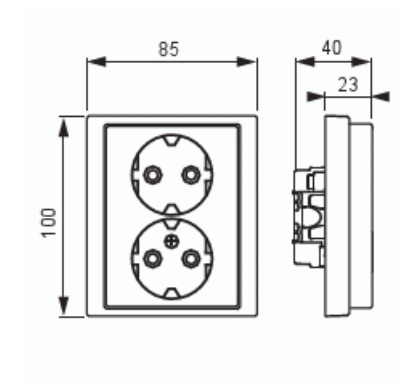

Vägguttag

Vägguttag, 2-vägs, jordat, snabbanslutning, ej X-plint, utan klor vit

Typ: 302EUJ-84

E-nr: 1815913

Produkt ID: 2TKA000952G1

GTIN: 6438199000336

Varje anslutning har plats för 4 ledare. Vägguttagegets petskydd och jord sitter integrerat i insatsen som gör uttaget beröringsskyddat och jordat även utan centrumpatta och ram monterad. 16 A, 250 V.

ETIM Data

Antal aktiva stift (runda):	2
Med signallampa:	Nej
Antal enheter:	2
Antal faser:	1
Prägling/Indikering:	Ingen
Anslutningstyp:	Insticksklämma (snabbklämma)
Med gångjärnslock:	Nej
Petskyddad:	Ja
Textfält/Plats för märkning:	Nej
Färg:	Vit
RAL-nummer (liknande):	9016
Metallicfärg:	Nej
Transparent:	Nej
Låsbar:	Nej
Utskjutningsmekanism:	Nej
Isolerad montering:	Nej
Med funktionsbelysning:	Nej
Med orienteringsbelysning:	Nej
Överspänningsskydd:	Nej
Felströmsskydd:	Nej
Med finsäkring:	Nej
Särskild strömförsörjning:	Ingen särskild strömförsörjning
Monteringsmetod:	Infällt montage
Typ av fastsättning:	Montering med klo och skruv
Material:	Plast
Materialkvalitet:	Termoplast
Halogenfri:	Ja
Ytskydd:	Obehandlad
Typ av yta:	Blank
Anti-bakteriell:	Nej
Med genomgångsfunktion:	Nej
Med brytare:	Nej
Roterad centralinsats:	Nej
Frekvensområde:	50 Hz

Produktblad

Vägguttag, 2-vägs, jordat, snabbanslutning, ej X-plint, utan klor vit

Apparatens bredd:	85 mm
Apparatens höjd:	48 mm
Apparatens djup:	100 mm
Minsta djup på infälld installationsdosa:	17 mm