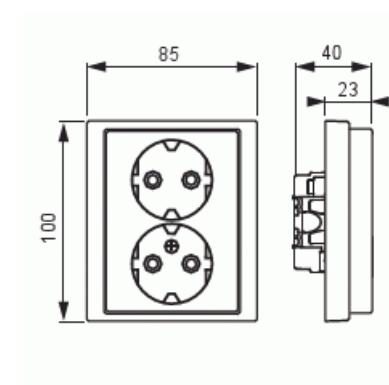

Vägguttag

Vägguttag, 2-vägs, jordat, snabbanslutning, ej X-plint, utan klor vit

Typ: 302EUJ-84

E-nr: 1815913

Produkt ID: 2TKA000952G1

GTIN: 6438199000336

Varje anslutning har plats för 4 ledare. Vägguttagegets petskydd och jord sitter integrerat i insatsen som gör uttaget beröringsskyddat och jordat även utan centrumplatta och ram monterad. 16 A, 250 V.

Teknisk specifikation

Elektriska värden

Märkström:	16 A
Märkspänning:	250 V

Klassificering

Lämplig för skyddsklass (IP):	IP21
-------------------------------	------

Packning

Förpackning:	1/10/100/1200
Enhet:	st

ETIM Data

Antal aktiva stift (runda):	2
Med signallampa:	Nej
Antal enheter:	2
Antal faser:	1
Prägling/Indikering:	Ingen
Anslutningstyp:	Insticksklämma (snabbklämma)
Med gångjärnslock:	Nej
Petskyddad:	Ja
Textfält/Plats för märkning:	Nej
Färg:	Vit
RAL-nummer (liknande):	9016
Metallicfärg:	Nej
Transparent:	Nej
Låsbar:	Nej
Utskjutningsmekanism:	Nej
Isolerad montering:	Nej
Med funktionsbelysning:	Nej
Med orienteringsbelysning:	Nej
Överspänningsskydd:	Nej
Felströmsskydd:	Nej
Med finsäkring:	Nej
Särskild strömförsörjning:	Ingen särskild strömförsörjning
Monteringsmetod:	Infällt montage
Typ av fastsättning:	Montering med klo och skruv
Material:	Plast
Materialkvalitet:	Termoplast
Halogenfri:	Ja
Ytskydd:	Obehandlad
Typ av yta:	Blank
Anti-bakteriell:	Nej
Med genomgångsfunktion:	Nej
Med brytare:	Nej
Roterad centralinsats:	Nej
Frekvensområde:	50 Hz

Produktblad

Vägguttag, 2-vägs, jordat, snabbanslutning, ej X-plint, utan klor vit

Apparatens bredd:	85 mm
Apparatens höjd:	48 mm
Apparatens djup:	100 mm
Minsta djup på infälld installationsdosa:	17 mm