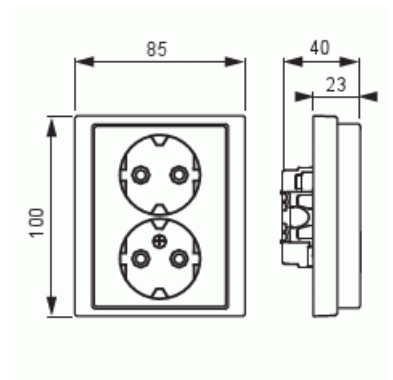

Vägguttag

Vägguttag, 2-vägs, jordat, snabbanslutning, ej X-plint, utan klor Antracit

Typ: 302EUJ-81

E-nr: 1816582

Produkt ID: 2TKA000951G1

GTIN: 6438199000343

Varje anslutning har plats för 4 ledare. Vägguttagegets petskydd och jord sitter integrerat i insatsen som gör uttaget beröringsskyddat och jordat även utan centrumplatta och ram monterad. 16 A, 250 V.

Teknisk specifikation

Elektriska värden

Märkström:	16 A
Märkspänning:	250 V

Klassificering

Lämplig för skyddsklass (IP):	IP21
-------------------------------	------

Packning

Förpackning:	1/10/100/1200
Enhet:	st

ETIM Data

Antal aktiva stift (runda):	2
Med signallampa:	Nej
Antal enheter:	2
Antal faser:	1
Prägling/Indikering:	Ingen
Anslutningstyp:	Insticksklämma (snabbklämma)
Med gångjärnslock:	Nej
Petskyddad:	Ja
Textfält/Plats för märkning:	Nej
Färg:	Antracitgrå
RAL-nummer (liknande):	7021
Metallicfärg:	Nej
Transparent:	Nej
Låsbar:	Nej
Utskjutningsmekanism:	Nej
Isolerad montering:	Nej
Med funktionsbelysning:	Nej
Med orienteringsbelysning:	Nej
Överspänningsskydd:	Nej
Felströmsskydd:	Nej
Med finsäkring:	Nej
Särskild strömförsörjning:	Ingen särskild strömförsörjning
Monteringsmetod:	Infällt montage
Typ av fastsättning:	Montering med klo och skruv
Material:	Plast
Materialkvalitet:	Termoplast
Halogenfri:	Ja
Ytskydd:	Obehandlad
Typ av yta:	Blank
Anti-bakteriell:	Nej
Med genomgångsfunktion:	Nej
Med brytare:	Nej
Roterad centralinsats:	Nej
Frekvensområde:	50 Hz

Produktblad

Vägguttag, 2-vägs, jordat, snabbanslutning, ej X-plint, utan klor Antracit

Apparatens bredd:	85 mm
Apparatens höjd:	48 mm
Apparatens djup:	100 mm
Minsta djup på infälld installationsdosa:	17 mm