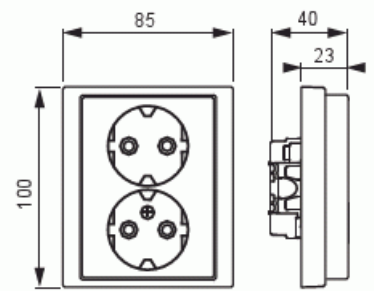

# Vägguttag

Vägguttag, 2-vägs, jordat, snabbanslutning, ej X-plint, utan klor Antracit

Typ: 302EUJ-81

E-nr: 1816582

Produkt ID: 2TKA000951G1

GTIN: 6438199000343

Varje anslutning har plats för 4 ledare. Vägguttagegets petskydd och jord sitter integrerat i insatsen som gör uttaget beröringsskyddat och jordat även utan centrumplatta och ram monterad. 16 A, 250 V.

# Produktblad

Vägguttag, 2-vägs, jordat, snabbanslutning, ej X-plint, utan klor Antracit

Apparatens bredd:	85 mm
Apparatens höjd:	48 mm
Apparatens djup:	100 mm
Minsta djup på infälld installationsdosa:	17 mm