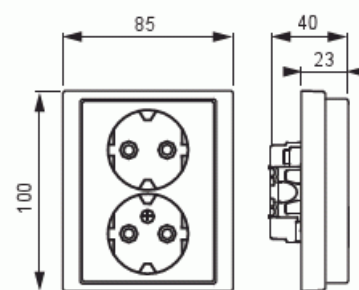

Vägguttag

Vägguttag, 2-vägs, jordat, snabbanslutning, ej X-plint, utan klor Antracit

Typ: 302EUJ-81

E-nr: 1816582

Produkt ID: 2TKA000951G1

GTIN: 6438199000343

Varje anslutning har plats för 4 ledare. Vägguttagegets petskydd och jord sitter integrerat i insatsen som gör uttaget beröringsskyddat och jordat även utan centrumplatta och ram monterad. 16 A, 250 V.

Teknisk specifikation

Packning

Förpackning:	1/10/100/1200
Enhet:	st

ETIM Data

Antal aktiva stift (runda):	2
Med signallampa:	Nej
Antal enheter:	2
Antal faser:	1
Prägling/Indikering:	Ingen
Anslutningstyp:	Insticksklämma (snabbklämma)
Petskyddad:	Ja
Textfält/Plats för märkning:	Nej

Färg:	Antracitgrå
RAL-nummer (liknande):	7021
Metallicfärg:	Nej
Transparent:	Nej
Låsbar:	Nej
Utskjutningsmekanism:	Nej
Isolerad montering:	Nej
Med funktionsbelysning:	Nej
Med orienteringsbelysning:	Nej
Överspänningsskydd:	Nej
Felströmsskydd:	Nej
Med finsäkring:	Nej
Särskild strömförsörjning:	Ingen särskild strömförsörjning
Monteringsmetod:	Infällt montage
Typ av fastsättning:	Montering med klo och skruv
Material:	Plast
Materialkvalitet:	Termoplast
Halogenfri:	Ja
Ytskydd:	Obehandlad
Anti-bakteriell:	Nej
Med genomgångsfunktion:	Nej
Med brytare:	Nej
Roterad centralinsats:	Nej
Märkström:	16 A
Märkspänning:	250 V
Frekvensområde:	50 Hz
Lämplig för skyddsklass (IP):	IP21
Apparatens bredd:	85 mm
Apparatens höjd:	48 mm
Apparatens djup:	100 mm
Minsta djup på infälld installationsdosa:	17 mm