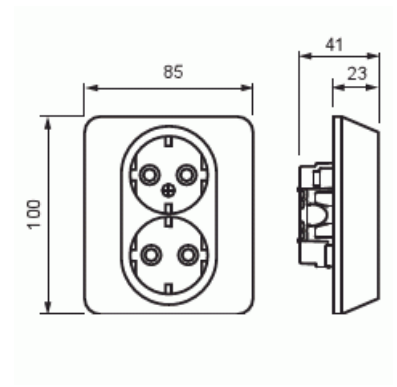

# Vägguttag

Vägguttag, 2-vägs, jordat, snabbanslutning, ej X-plint, utan klor

Typ: 302EUJ

E-nr: 1815229

Produkt ID: 2TKA000945G1

GTIN: 6418677310409

Varje anslutning har plats för 4 ledare. Vägguttagegets petskydd och jord sitter integrerat i insatsen som gör uttaget beröringsskyddat och jordat även utan centrumplatta och ram monterad. 16 A, 250 V.

# Produktblad

Vägguttag, 2-vägs, jordat, snabbanslutning, ej X-plint, utan klor

Apparatens bredd:	85 mm
Apparatens höjd:	40 mm
Apparatens djup:	100 mm
Minsta djup på infälld installationsdosa:	17 mm