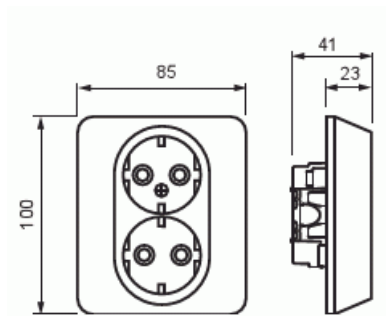

# Vägguttag

Vägguttag, 2-vägs, jordat, snabbanslutning, ej X-plint, utan klor

Typ: 302EUJ

E-nr: 1815229

Produkt ID: 2TKA000945G1

GTIN: 6418677310409

Varje anslutning har plats för 4 ledare. Vägguttagets petskydd och jord sitter integrerat i insatsen som gör uttaget beröringsskyddat och jordat även utan centrumplatta och ram monterad. 16 A, 250 V.

## Teknisk specifikation

Färg:	Vit
RAL-nummer (liknande):	9010
Metallicfärg:	Nej
Transparent:	Nej
Låsbar:	Nej
Utskjutningsmekanism:	Nej
Isolerad montering:	Nej
Med funktionsbelysning:	Nej
Med orienteringsbelysning:	Nej
Överspänningsskydd:	Nej
Felströmsskydd:	Nej
Med finsäkring:	Nej
Särskild strömförsörjning:	Ingen särskild strömförsörjning
Monteringsmetod:	Infällt montage
Typ av fastsättning:	Montering med klo och skruv
Material:	Plast
Materialkvalitet:	Termoplast
Halogenfri:	Ja
Ytskydd:	Obehandlad
Anti-bakteriell:	Nej
Med genomgångsfunktion:	Nej
Med brytare:	Nej
Roterad centralinsats:	Nej
Märkström:	16 A
Märkspänning:	250 V
Frekvensområde:	50 Hz
Lämplig för skyddsklass (IP):	IP21
Apparatens bredd:	85 mm
Apparatens höjd:	40 mm
Apparatens djup:	100 mm
Minsta djup på infälld installationsdosa:	17 mm