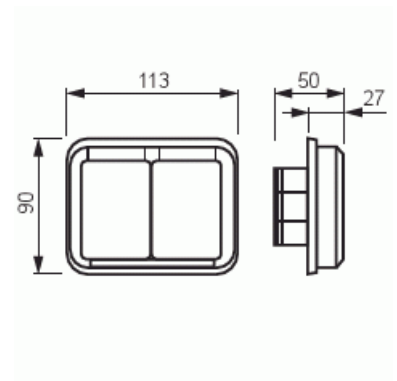

# Vägguttag

Kapslat vägguttag, 2-vägs, jordat, snabbanslutning, infällt

Typ: 302EUG

E-nr: 1818130

Produkt ID: 2TKA000943G1

GTIN: 6418677331398

Vägguttagets petskydd och jord sitter integrerat i insatsen vilket gör uttaget beröringsskyddat och jordat även utan centrumplattan och ramen monterad. 16 A, 250 V.

# Produktblad

Kapslat vägguttag, 2-vägs, jordat, snabbanslutning, infällt

Apparatens bredd:	90 mm
Apparatens höjd:	48 mm
Apparatens djup:	113 mm
Minsta djup på infälld installationsdosa:	17 mm