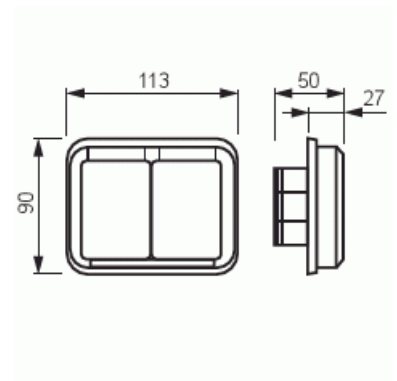

Vägguttag

Kapslat vägguttag, 2-vägs, jordat, snabbanslutning, infällt

Typ: 302EUG

E-nr: 1818130

Produkt ID: 2TKA000943G1

GTIN: 6418677331398

Vägguttagets petskydd och jord sitter integrerat i insatsen vilket gör uttaget beröringsskyddat och jordat även utan centrumplattan och ramen monterad. 16 A, 250 V.

Teknisk specifikation

Packning

Förpackning:	10/100
Enhet:	st

ETIM Data

Antal aktiva stift (runda):	2
Med signallampa:	Nej
Antal enheter:	2
Antal faser:	1
Prägling/Indikering:	Ingen
Anslutningstyp:	Insticksklämma (snabbklämma)
Petskyddad:	Ja
Textfält/Plats för märkning:	Nej

Färg:	Vit
RAL-nummer (liknande):	9010
Metallicfärg:	Nej
Transparent:	Nej
Låsbar:	Nej
Utskjutningsmekanism:	Nej
Isolerad montering:	Nej
Med funktionsbelysning:	Nej
Med orienteringsbelysning:	Nej
Överspänningsskydd:	Nej
Felströmsskydd:	Nej
Med finsäkring:	Nej
Särskild strömförsörjning:	Ingen särskild strömförsörjning
Monteringsmetod:	Infällt montage
Typ av fastsättning:	Montering med klo och skruv
Material:	Plast
Materialkvalitet:	Termoplast
Halogenfri:	Ja
Ytskydd:	Obehandlad
Anti-bakteriell:	Nej
Med genomgångsfunktion:	Nej
Med brytare:	Nej
Roterad centralinsats:	Nej
Märkström:	16 A
Märkspänning:	250 V
Frekvensområde:	50 Hz
Lämplig för skyddsklass (IP):	IP21
Apparatens bredd:	90 mm
Apparatens höjd:	48 mm
Apparatens djup:	113 mm
Minsta djup på infälld installationsdosa:	17 mm