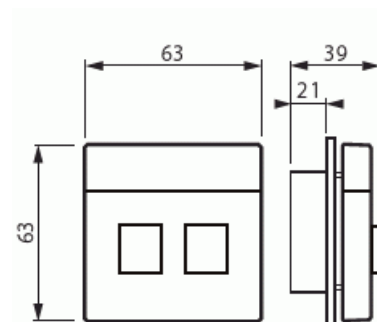

Centrumdelar

Centrumdelar, 2-knapp, Impressivo, vit

Typ: 2P-84

E-nr: 5506002

Produkt ID: 2TKA000893G1

GTIN: 6418677330063

Impressivo centrumdelar för Jussi-signalprodukter: FEH1002, FAP3002, FAP1002.

Innehåller de delar som behövs för att ändra Jussi-seriens signalprodukt till motsvarande produkt i Impressivo-serien (också FAP3002 adapter).

Markeringsmöjlighet på tryckknapp och namnskylt, grön och röd etikett medföljer.

Vit.

Teknisk specifikation

Klassificering

Lämplig för skyddsklass (IP): IP20

Packning

Förpackning: 1/10/100/1200

Enhet: st

ETIM Data

Modell/Utförande: Tvådelad knapp

Prägling/Indikering: Ingen

Scanable symbol / barrier free: Nej

Användning:	Omkopplare/tryckknapp
Lämplig för beröringssensor för bussystem:	Nej
Typ av fastsättning:	Skruvmontering
Övervakningsfönster/ljusuttag:	Ja
Material:	Plast
Materialkvalitet:	Termoplast
Halogenfri:	Ja
Ytskydd:	Obehandlad
Typ av yta:	Blank
Anti-bakteriell:	Nej
Färg:	Vit
RAL-nummer (liknande):	9016
Med tryckbar etikett:	Ja
Med utbytbar lins/symbol:	Ja
Slagtålighet (IK):	IK00
Bredd:	63 mm
Höjd:	39 mm
Djup:	63 mm