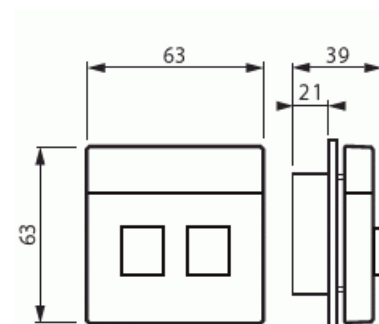

Centrumdelar

Centrumdelar, 2-knapp, Impressivo, vit

Typ: 2P-84

E-nr: 5506002

Produkt ID: 2TKA000893G1

GTIN: 6418677330063

Impressivo centrumdelar för Jussi-signalprodukter: FEH1002, FAP3002, FAP1002.

Innehåller de delar som behövs för att ändra Jussi-seriens signalprodukt till motsvarande produkt i Impressivo-serien (också FAP3002 adapter).

Markeringsmöjlighet på tryckknapp och namnskylt, grön och röd etikett medföljer.

Vit.

Teknisk specifikation

Klassificering

Lämplig för skyddsklass (IP):	IP20

Packning

Förpackning:	1/10/100/1200
Enhet:	st

ETIM Data

Modell/Utförande:	Tvådelad knapp
Prägling/Indikering:	Ingen
Scanable symbol / barrier free:	Nej