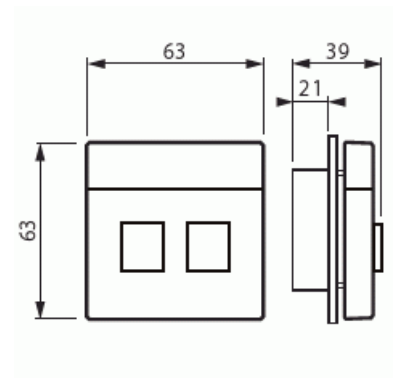

Centrumdelar

Centrumdelar, 2-knapp, Impressivo, aluminium

Typ: 2P-83

E-nr: 5506072

Produkt ID: 2TKA000892G1

GTIN: 6418677330728

Impressivo centrumdelar för Jussi-signalprodukter: FEH1002, FAP3002, FAP3002.PU, FAP2002.

Innehåller de delar som behövs för att ändra Jussi-seriens signalprodukt till motsvarande produkt i Impressivo-serien (också FAP3002 adapter).

Markeringsmöjlighet på tryckknapp och namnskylt, grön och röd etikett medföljer.

Aluminium.

Teknisk specifikation

Klassificering

Lämplig för skyddsklass (IP): IP20

Packning

Förpackning: 1/10/100/1200

Enhet: st

ETIM Data

Modell/Utförande: Tvådelad knapp

Prägling/Indikering: Ingen