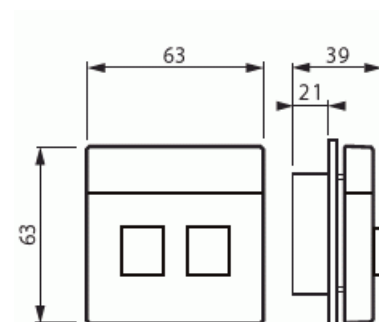

Centrumdelar

Centrumdelar, 2-knapp, Impressivo, aluminium

Typ: 2P-83

E-nr: 5506072

Produkt ID: 2TKA000892G1

GTIN: 6418677330728

Impressivo centrumdelar för Jussi-signalprodukter: FEH1002, FAP3002, FAP3002.PU, FAP2002.

Aluminium.

Teknisk specifikation

Klassificering

Lämplig för skyddsklass (IP):	IP20
-------------------------------	------

Packning

Förpackning:	1/10/100/1200
Enhet:	st

ETIM Data

Modell/Utförande:	Tvådelad knapp
Prägling/Indikering:	Ingen