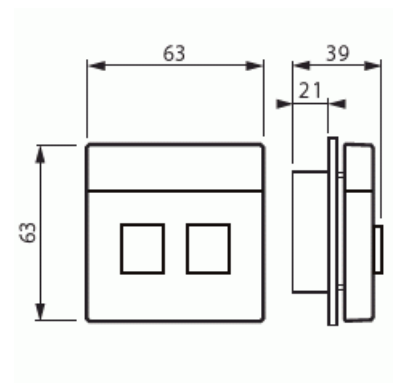

Centrumdelar

Centrumdelar, 2-knapp, Impressivo, antracit

Typ: 2P-81

E-nr: 5506032

Produkt ID: 2TKA000891G1

GTIN: 6418677330711

Impressivo centrumdelar för Jussi-signalprodukter: FEH1002, FAP3002, FAP3002.PU, FAP2002.

Innehåller de delar som behövs för att ändra Jussi-seriens signalprodukt till motsvarande produkt i Impressivo-serien (också FAP3002 adapter).

Markeringsmöjlighet på tryckknapp och namnskylt, grön och röd etikett medföljer.

Antracit.

Teknisk specifikation

Klassificering

Lämplig för skyddsklass (IP): IP20

Packning

Förpackning: 1/10/100/1200

Enhet: st

ETIM Data

Modell/Utförande: Tvådelad knapp

Prägling/Indikering: Ingen