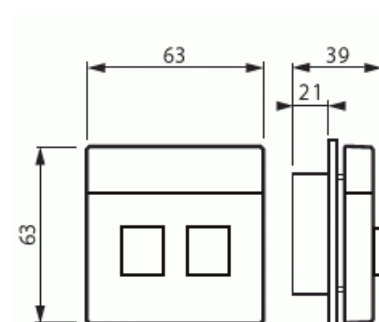

Centrumdelar

Centrumdelar, 2-knapp, Impressivo, antracit

Typ: 2P-81

E-nr: 5506032

Produkt ID: 2TKA000891G1

GTIN: 6418677330711

Impressivo centrumdelar för Jussi-signalprodukter: FEH1002, FAP3002, FAP3002.PU, FAP2002.

Innehåller de delar som behövs för att ändra Jussi-seriens signalprodukt till motsvarande produkt i Impressivo-serien (också FAP3002 adapter).

Markeringsmöjlighet på tryckknapp och namnskylt, grön och röd etikett medföljer.

Antracit.

Teknisk specifikation

Klassificering

Lämplig för skyddsklass (IP):	IP20

Packning

Förpackning:	1/10/100/1200
Enhet:	st

ETIM Data

Modell/Utförande:	Tvådelad knapp
Prägling/Indikering:	Ingen