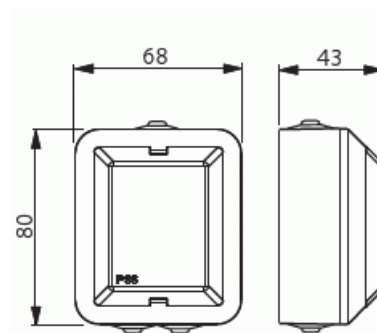

Signallampa m RÖD lins

Kapslat IP55, LED 230V/25mA, röd

Typ: 2661SW-12

E-nr: 1818385

Produkt ID: 2TKA000880G1

GTIN: 6418677335143

Signallampa LED 230V/25mA, Röd, Kapslat IP55, För utanpåliggande montage. Skruvplintar max 2,5mm² ledare.

Teknisk specifikation

Packning

Förpackning:	10/100
Enhet:	st

ETIM Data

Sammansättning:	Komplett enhet
Lamphållare/sockel:	E10
Med ljuskälla:	Ja
Ljuskälla:	LED ej utbyttbar
Med blinkande ljus:	Nej
Med fixerade symboler/märken:	Nej
Med utbyttbar symbol:	Nej
Monteringsmetod:	Utanpåliggande montage

Produktblad

Kapslat IP55, LED 230V/25mA, röd

Typ av fastsättning:	Skruvmontering
Material:	Plast
Materialkvalitet:	Termoplast
Halogenfri:	Ja
Ytskydd:	Övrigt
Typ av yta:	Matt
Färg:	Vit
RAL-nummer (liknande):	9010
Transparent:	Nej
Färg ljuskälla:	Röd
Lämplig för skyddsklass (IP):	IP55
Märkspänning:	230 V