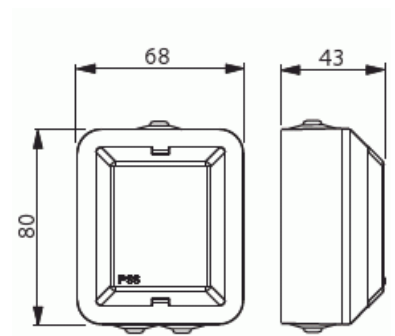

Signallampa m RÖD lins

Kapslat IP55, LED 230V/25mA, röd

Typ: 2661SW-12

E-nr: 1818385

Produkt ID: 2TKA000880G1

GTIN: 6418677335143

Signallampa LED 230V/25mA, Röd, Kapslat IP55, För utanpåliggande montage. Skruvplintar max 2,5mm² ledare.

Teknisk specifikation

Elektriska värden

Märkspänning: 230 V

Klassificering

Lämplig för skyddsklass (IP): IP55

Packning

Förpackning: 10/100

Enhet: st

ETIM Data

Sammansättning: Kompletta enhet

Lamphållare/sockel: E10

Med ljuskälla:	Ja
Ljuskälla:	LED ej utbytbar
Med blinkande ljus:	Nej
Med fixerade symboler/märken:	Nej
Med utbytbar symbol:	Nej
Användning som knapp:	Nej
Monteringsmetod:	Utanpåliggande montage
Typ av fastsättning:	Skruvmontering
Material:	Plast
Materialkvalitet:	Termoplast
Halogenfri:	Ja
Ytskydd:	Övrigt
Typ av yta:	Matt
Färg:	Vit
RAL-nummer (liknande):	9010
Transparent:	Nej
Färg ljuskälla:	Röd
Apparatens bredd:	74 mm
Apparatens höjd:	50 mm
Apparatens djup:	80 mm