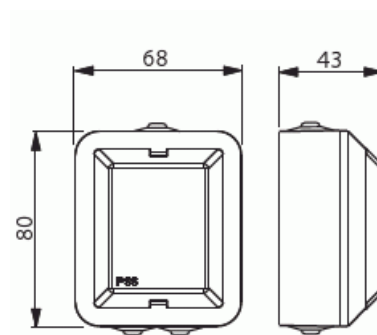

Signallampa m RÖD lins

Kapslat IP55, LED 230V/25mA, röd

Typ: 2661SW-12

E-nr: 1818385

Produkt ID: 2TKA000880G1

GTIN: 6418677335143

Signallampa LED 230V/25mA, Röd, Kapslat IP55, För utanpåliggande montage. Skruvplintar max 2,5mm² ledare.

Teknisk specifikation

Elektriska värden

Märkspänning:	230 V
---------------	-------

Klassificering

Lämplig för skyddsklass (IP):	IP55
-------------------------------	------

Packning

Förpackning:	10/100
Enhet:	st

ETIM Data

Sammansättning:	Komplett enhet
Lamphållare/sockel:	E10

Med ljuskälla:	Ja
Ljuskälla:	LED ej utbytbar
Med blinkande ljus:	Nej
Med fixerade symboler/märken:	Nej
Med utbytbar symbol:	Nej
Användning som knapp:	Nej
Monteringsmetod:	Utanpåliggande montage
Typ av fastsättning:	Skruvmontering
Material:	Plast
Materialkvalitet:	Termoplast
Halogenfri:	Ja
Ytskydd:	Övrigt
Typ av yta:	Matt
Färg:	Vit
RAL-nummer (liknande):	9010
Transparent:	Nej
Färg ljuskälla:	Röd
Apparatens bredd:	74 mm
Apparatens höjd:	50 mm
Apparatens djup:	80 mm