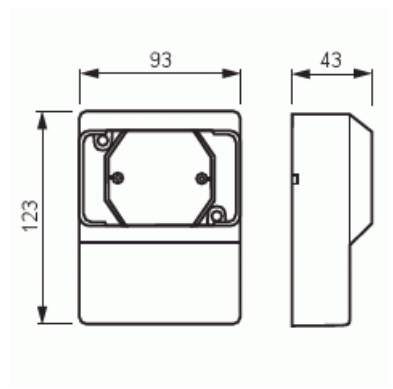

Sockeldosa

Sockeldosa för, Jussi, för 2-vägs vägguttag

Typ: 2552L-212

E-nr: 1895818

Produkt ID: 2TKA000868G1

GTIN: 6410014027520

Teknisk specifikation

Packning

Förpackning:	5/50
Enhet:	st

ETIM Data

Sammansättning:	Ram för utanpåliggande montage med lös bottenplatta
Lämplig för kopplingsmoduler i hushållsmiljöer:	Nej
Antal enheter:	1
Monteringsriktning:	Horisontell och vertikal
Form:	Rund
Material:	Plast
Materialkvalitet:	Termoplast
Halogenfri:	Ja

Ytskydd:	Obehandlad
Typ av yta:	Blank
Färg:	Vit
RAL-nummer (liknande):	9010
Transparent:	Nej
Skyddsram ingår:	Nej
Med kanalinföring:	Nej
Med kabelingång:	Nej
Med förskruvningsinföring:	Nej
Stöttålig:	Nej
Kapslingsklass (IP):	IP21
Bredd:	94 mm
Höjd:	43 mm
Djup:	124 mm
Apparatens bredd:	94
Apparatens höjd:	43
Apparatens djup:	124