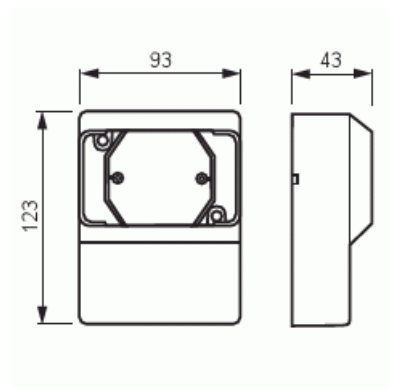

Sockeldosa

Sockeldosa för, Jussi, för 2-vägs vägguttag

Typ: 2552L-212

E-nr: 1895818

Produkt ID: 2TKA000868G1

GTIN: 6410014027520

Teknisk specifikation

Packning

Förpackning:	5/50
Enhet:	st

ETIM Data

Sammansättning:	Ram för utanpåliggande montage med lös bottenplatta
Lämplig för kopplingsmoduler i hushållsmiljöer:	Nej
Antal enheter:	1
Monteringsriktning:	Horisontell och vertikal
Form:	Rund
Material:	Plast
Materialkvalitet:	Termoplast
Halogenfri:	Ja

Ytskydd:	Obehandlad
Typ av yta:	Blank
Färg:	Vit
RAL-nummer (liknande):	9010
Transparent:	Nej
Skyddsram ingår:	Nej
Med kanalinföring:	Nej
Med kabelingång:	Nej
Med förskruvning införing:	Nej
Stöttålig:	Nej
Kapslingsklass (IP):	IP21
Bredd:	94 mm
Höjd:	43 mm
Djup:	124 mm