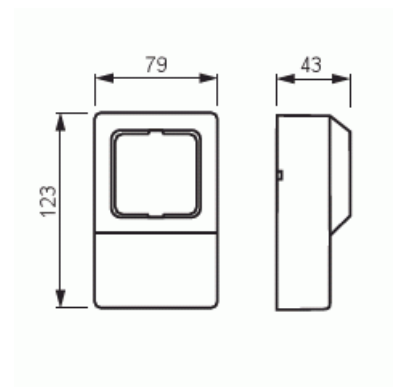

# Sockeldosa

Sockeldosa, Jussi, för 1-vägs produkter

**Typ:** 2551L-212

**E-nr:** 1895816

**Produkt ID:** 2TKA000865G1

**GTIN:** 6410014027513

För utanpåliggande montage av 1-facks produkter. Levereras med dosskruvar och en potentialfri klämma.

### ETIM Data

Sammansättning:	Ram för utanpåliggande montage med lös bottenplatta
Lämplig för kopplingsmoduler i hushållsmiljöer:	Nej
Antal enheter:	1
Monteringsriktning:	Horisontell och vertikal
Form:	Rund
Material:	Plast
Materialkvalitet:	Termoplast
Halogenfri:	Ja

# Produktblad

Sockeldosa, Jussi, för 1-vägs produkter

Ytskydd:	Obehandlad
Typ av yta:	Blank
Färg:	Vit
RAL-nummer (liknande):	9010
Transparent:	Nej
Skyddsram ingår:	Nej
Med kanalinföring:	Nej
Med kabelingång:	Nej
Med förskruvningsinföring:	Nej
Stöttålig:	Nej
Kapslingsklass (IP):	IP21
Bredd:	80 mm
Höjd:	43 mm
Djup:	124 mm